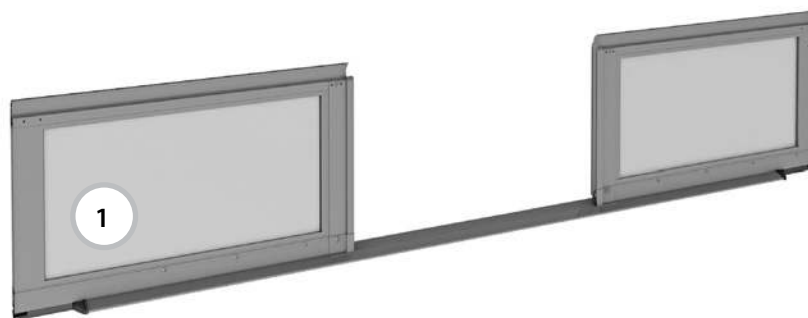

**Панель нижняя**

Серия ворот: панорамные ворота AluPro.

Тип полотна ворот: АЛП.

Тип калитки: с плоским порогом 20 мм, со стандартным порогом 149 мм.

Состав: нижняя панель калитки с установленными профилями калитки.

Единица измерения ..... шт.

Артикул	Цвет*	Применение
LPA-30	A00-D6, RAL 9016, 8014, 9006, 5010, 1015, 3004, 6005, 8017, 7016**	Для ворот с правой калиткой
	Другой цвет по каталогу RAL или ADS703	
LPA-40	A00-D6, RAL 9016, 8014, 9006, 5010, 1015, 3004, 6005, 8017, 7016**	Для ворот с левой калиткой
	Другой цвет по каталогу RAL или ADS703	