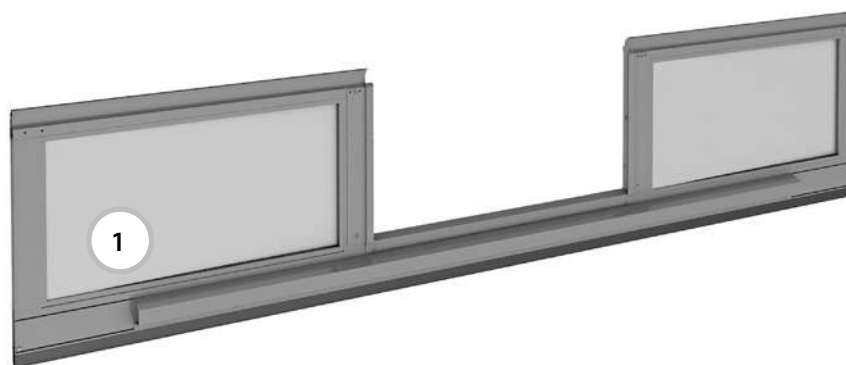

Калитка со стандартным порогом 149 мм

* Указанные цвета имеют близкое соответствие шкале RAL.

** Стандартные цвета.