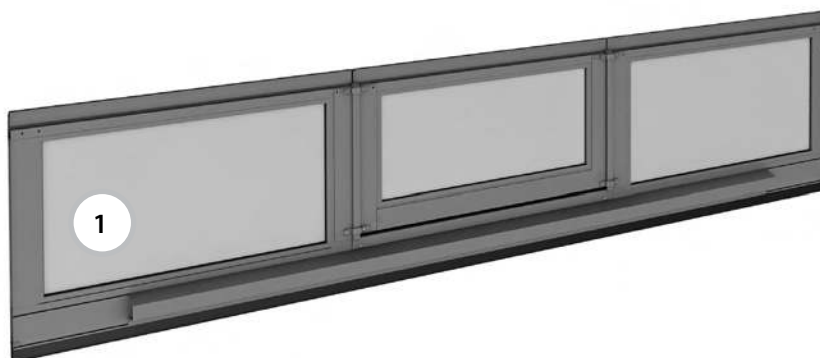

Калитка со стандартным порогом 149 мм

* Указанные цвета имеют близкое соответствие шкале RAL.

** Стандартные цвета.