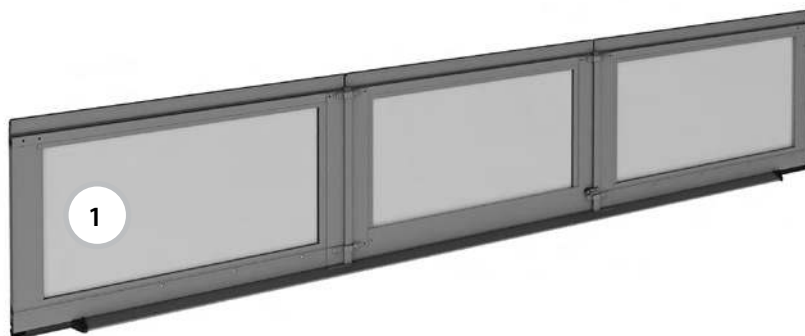

Панель нижняя

Серия ворот: панорамные ворота AluPro.

Тип полотна ворот: АЛП.

Тип калитки: с плоским порогом 20 мм, со стандартным порогом 149 мм.

Состав: нижняя панорамная панель, нижняя уплотнительная вставка, комплект калиточных профилей для нижней панели, нижний усиливающий профиль калитки, упоры нижние.

Единица измерения шт.

Артикул	Цвет*	Применение
LPA-1	A00-D6, RAL 9016, 8014, 9006, 5010, 1015, 3004, 6005, 8017, 7016**	Для ворот с правой калиткой
	Другой цвет по каталогу RAL или ADS703	
LPA-15	A00-D6, RAL 9016, 8014, 9006, 5010, 1015, 3004, 6005, 8017, 7016**	Для ворот с левой калиткой
	Другой цвет по каталогу RAL или ADS703	