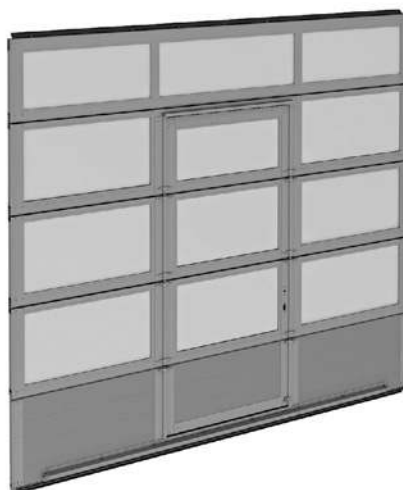

Полотно воротное

Серия ворот: панорамные ворота AluPro.

Тип полотна ворот: АЛПС.

Тип калитки: с плоским порогом 20 мм, с низким порогом 100 мм, со стандартным порогом 145 мм.

Состав: нижняя сэндвич-панель, промежуточные и верхняя панорамные панели, нижние концевой профиль, нижняя и верхняя уплотнительные вставки, упоры нижний, комплект калиточных профилей и замок калитки, усиливающие профили калитки.

Единица измерения шт.

Артикул	Цвет*	Применение
GLG-8	A00-D6, RAL 9016, 8014, 9006, 5010, 1015, 3004, 6005, 8017, 7016**	Для ворот с правой калиткой
	Другой цвет по каталогу RAL или ADS703	
GLG-9	A00-D6, RAL 9016, 8014, 9006, 5010, 1015, 3004, 6005, 8017, 7016**	Для ворот с левой калиткой
	Другой цвет по каталогу RAL или ADS703	

Калитка с плоским порогом 20 мм

Калитка с низким порогом 100 мм

Калитка со стандартным порогом 145 мм

* Указанные цвета имеют близкое соответствие шкале RAL.

** Стандартные цвета.