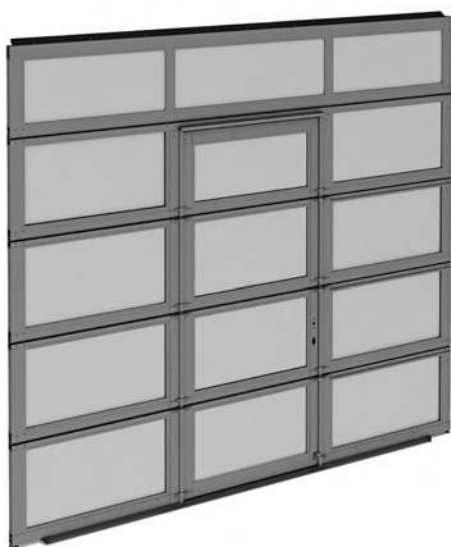

## Полотно воротное

Серия ворот: панорамные ворота AluPro.

Тип полотна ворот: АЛП.

Тип калитки: с плоским порогом 20 мм, со стандартным порогом 149 мм.

Состав: панорамные панели, нижняя и верхняя уплотнительные вставки, упоры нижние, комплект калиточных профилей и замок калитки, усиливающие профили калитки.

Единица измерения ..... шт.

Артикул	Цвет*	Применение
GLG-5	A00-D6, RAL 9016, 8014, 9006, 5010, 1015, 3004, 6005, 8017, 7016**	Для ворот с правой калиткой
	Другой цвет по каталогу RAL или ADS703	
GLG-6	A00-D6, RAL 9016, 8014, 9006, 5010, 1015, 3004, 6005, 8017, 7016**	Для ворот с левой калиткой
	Другой цвет по каталогу RAL или ADS703	

Калитка с плоским порогом 20 мм

Калитка со стандартным порогом 149 мм

\* Указанные цвета имеют близкое соответствие шкале RAL.

\*\* Стандартные цвета.