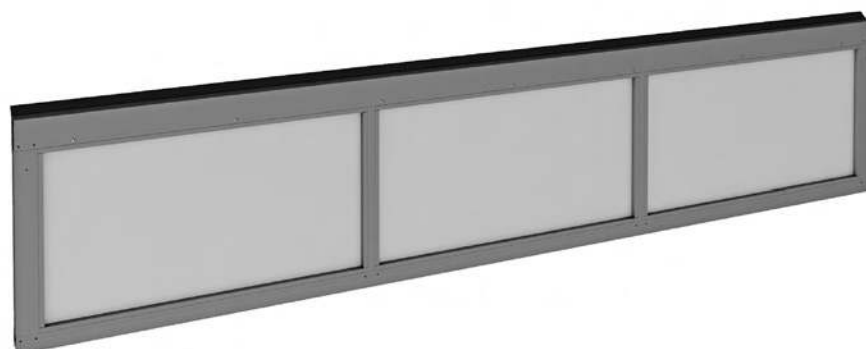

Панель верхняя

Серия ворот: панорамные ворота AluPro и AluTherm.

Тип полотна ворот: АЛП, АЛПС.

Состав: верхняя панорамная панель, верхняя уплотнительная вставка.

Единица измерения шт.

Артикул	Серия ворот	Цвет*
LPA-29	AluPro	A00-D6, RAL 9016, 8014, 9006, 5010, 1015, 3004, 6005, 8017, 7016**
		Другой цвет по каталогу RAL или ADS703
	AluTherm	RAL 9016, 8014, 9006, 5010**
		Другой цвет по каталогу RAL или ADS703