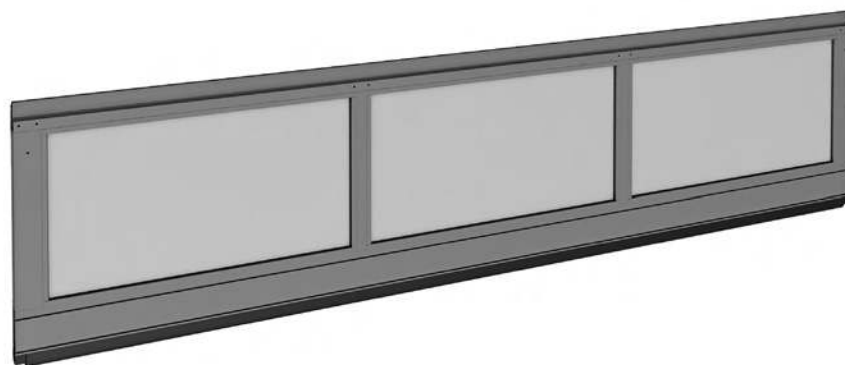

Панель нижняя

Серия ворот: панорамные ворота AluPro, AluTherm.

Тип полотна ворот: АЛП.

Состав: нижняя панорамная панель, нижняя уплотнительная вставка, упоры нижние.

Единица измерения шт.

Артикул	Серия ворот	Цвет*
LPA-27	AluPro	A00-D6, RAL 9016, 8014, 9006, 5010, 1015, 3004, 6005, 8017, 7016**
		Другой цвет по каталогу RAL или ADS703
	AluTherm	RAL 9016, 8014, 9006, 5010**
		Другой цвет по каталогу RAL или ADS703