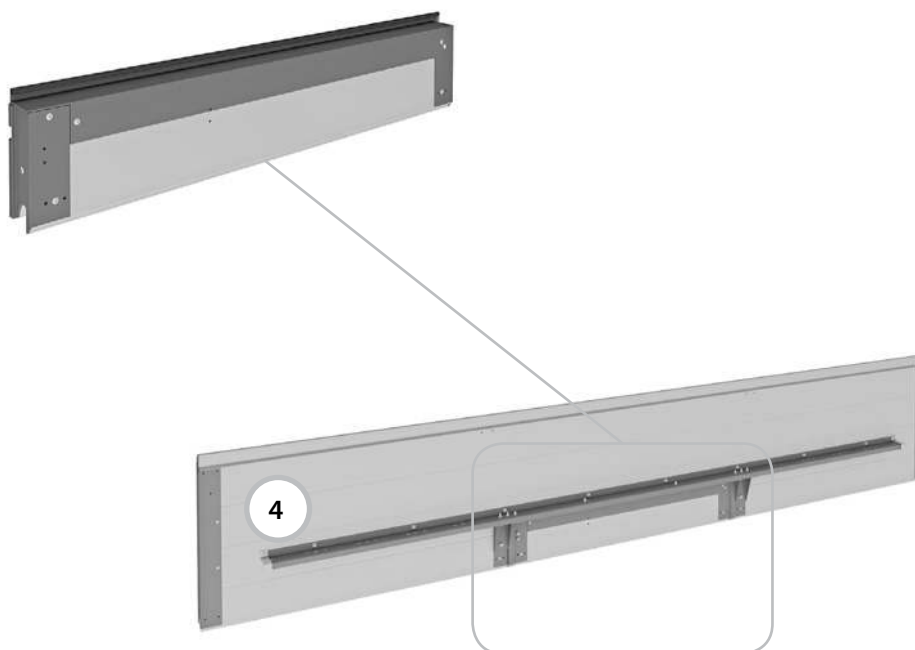

Панель промежуточная

Тип ворот:

- гаражные ворота Prestige с торсионными пружинами всех типов монтажа;
- промышленные ворота ProPlus всех типов монтажа.

Тип калитки: с плоским порогом 20 мм, с низким порогом 100 мм, со стандартным порогом 145 мм.

Состав: верхняя калиточная панель с установленными калиточными профилями.

Единица измерения шт.

Артикул	Тип полотна	Цвет*	Применение
LPU-38	Микроволна, S-гофр	RAL 9016, 8014, 9006, 5010, 1015, 3004, 6005, 8017, 7016, ADS703**	Для ворот с правой калиткой
	L-гофр	RAL 9016, 8014, 7016, ADS703, ADS704**	
	S-гофр, M-гофр и L-гофр	Золотой дуб, Темный дуб, Вишня	
	Микроволна, S-гофр, M-гофр и L-гофр	Другой цвет по каталогу RAL	
LPU-48	Микроволна, S-гофр	RAL 9016, 8014, 9006, 5010, 1015, 3004, 6005, 8017, 7016, ADS703**	Для ворот с левой калиткой
	M-гофр	RAL 9016, 8014, 7016, ADS704**	
	S-гофр, M-гофр и L-гофр	Золотой дуб, Темный дуб, Вишня	
	Микроволна, S-гофр, M-гофр и L-гофр	Другой цвет по каталогу RAL	