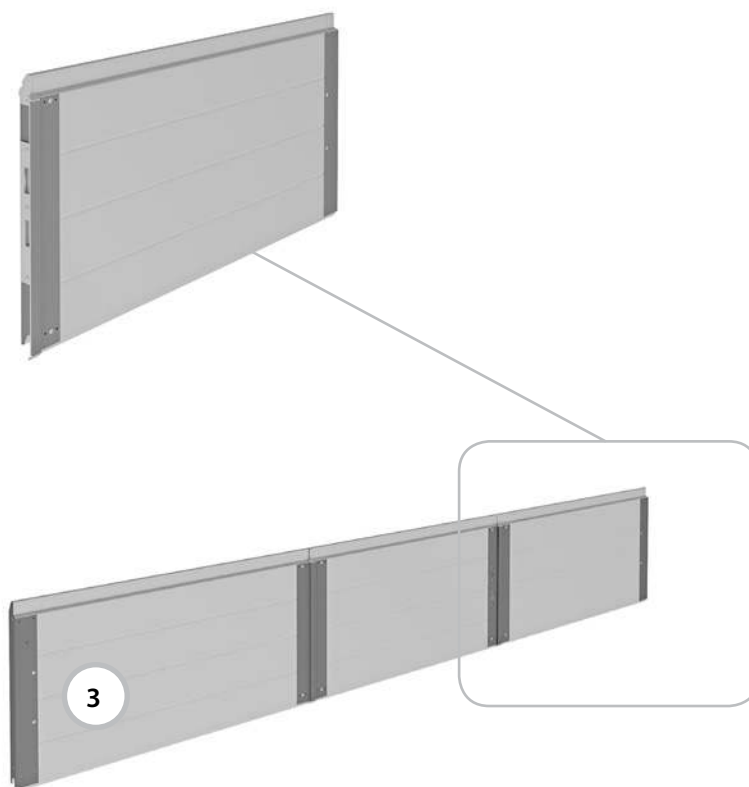

**Панель промежуточная**

Тип ворот:

- гаражные ворота Prestige с торсионными пружинами всех типов монтажа;
- промышленные ворота ProPlus всех типов монтажа.

Тип калитки: с плоским порогом 20 мм, с низким порогом 100 мм, со стандартным порогом 145 мм.

Состав: промежуточная панель калитки с установленными калиточными профилями.

Единица измерения ..... шт.

Артикул	Тип полотна	Цвет*	Применение
LPU-36	Микроволна, S-гофр	RAL 9016, 8014, 9006, 5010, 1015, 3004, 6005, 8017, 7016, ADS703**	Для ворот с правой калиткой
	L-гофр	RAL 9016, 8014, 7016, ADS703, ADS704**	
	S-гофр, M-гофр и L-гофр	Золотой дуб, Темный дуб, Вишня	
	Микроволна, S-гофр, M-гофр и L-гофр	Другой цвет по каталогу RAL	
LPU-46	Микроволна, S-гофр	RAL 9016, 8014, 9006, 5010, 1015, 3004, 6005, 8017, 7016, ADS703**	Для ворот с левой калиткой
	M-гофр	RAL 9016, 8014, 7016, ADS704**	
	S-гофр, M-гофр и L-гофр	Золотой дуб, Темный дуб, Вишня	
	Микроволна, S-гофр, M-гофр и L-гофр	Другой цвет по каталогу RAL	