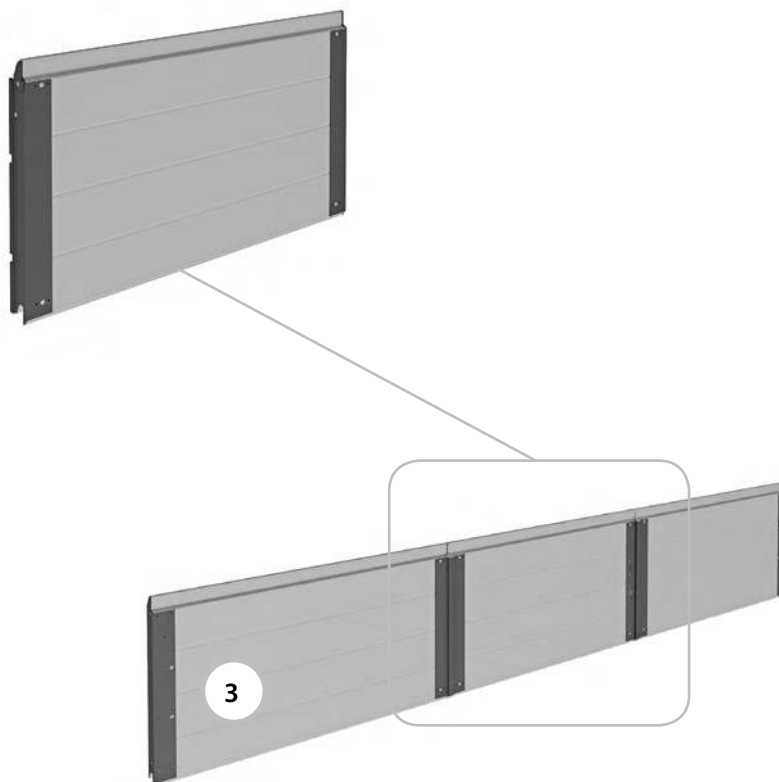

## Панель промежуточная

Тип ворот:

- гаражные ворота Prestige с торсионными пружинами всех типов монтажа;
- промышленные ворота ProPlus всех типов монтажа.

Тип калитки: с плоским порогом 20 мм, с низким порогом 100 мм, со стандартным порогом 145 мм.

Состав: промежуточная панель калитки с установленными калиточными профилями.

Единица измерения ..... шт.

Артикул	Тип полотна	Цвет*	Применение
LPU-35	Микроволна, S-гофр	RAL 9016, 8014, 9006, 5010, 1015, 3004, 6005, 8017, 7016, ADS703**	Для ворот с правой калиткой
	L-гофр	RAL 9016, 8014, 7016, ADS703, ADS704**	
	S-гофр, M-гофр и L-гофр	Золотой дуб, Темный дуб, Вишня	
	Микроволна, S-гофр, M-гофр и L-гофр	Другой цвет по каталогу RAL	
LPU-45	Микроволна, S-гофр	RAL 9016, 8014, 9006, 5010, 1015, 3004, 6005, 8017, 7016, ADS703**	Для ворот с левой калиткой
	M-гофр	RAL 9016, 8014, 7016, ADS704**	
	S-гофр, M-гофр и L-гофр	Золотой дуб, Темный дуб, Вишня	
	Микроволна, S-гофр, M-гофр и L-гофр	Другой цвет по каталогу RAL	