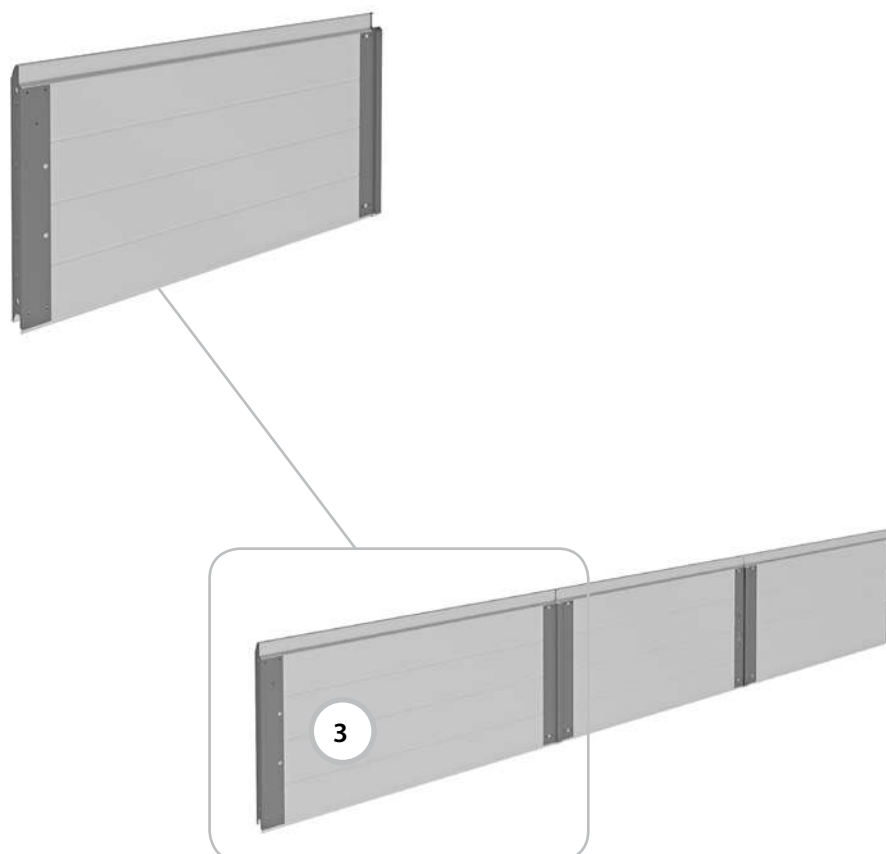

Панель промежуточная

Тип ворот:

- гаражные ворота Prestige с торсионными пружинами всех типов монтажа;
- промышленные ворота ProPlus всех типов монтажа.

Тип калитки: с плоским порогом 20 мм, с низким порогом 100 мм, со стандартным порогом 145 мм.

Состав: промежуточная панель калитки с установленными калиточными профилями.

Единица измерения шт.

Артикул	Тип полотна	Цвет*	Применение
LPU-34	Микроволна, S-гофр	RAL 9016, 8014, 9006, 5010, 1015, 3004, 6005, 8017, 7016, ADS703**	Для ворот с правой калиткой
	L-гофр	RAL 9016, 8014, 7016, ADS703, ADS704**	
	S-гофр, M-гофр и L-гофр	Золотой дуб, Темный дуб, Вишня	
	Микроволна, S-гофр, M-гофр и L-гофр	Другой цвет по каталогу RAL	
LPU-44	Микроволна, S-гофр	RAL 9016, 8014, 9006, 5010, 1015, 3004, 6005, 8017, 7016, ADS703**	Для ворот с левой калиткой
	M-гофр	RAL 9016, 8014, 7016, ADS704**	
	S-гофр, M-гофр и L-гофр	Золотой дуб, Темный дуб, Вишня	
	Микроволна, S-гофр, M-гофр и L-гофр	Другой цвет по каталогу RAL	