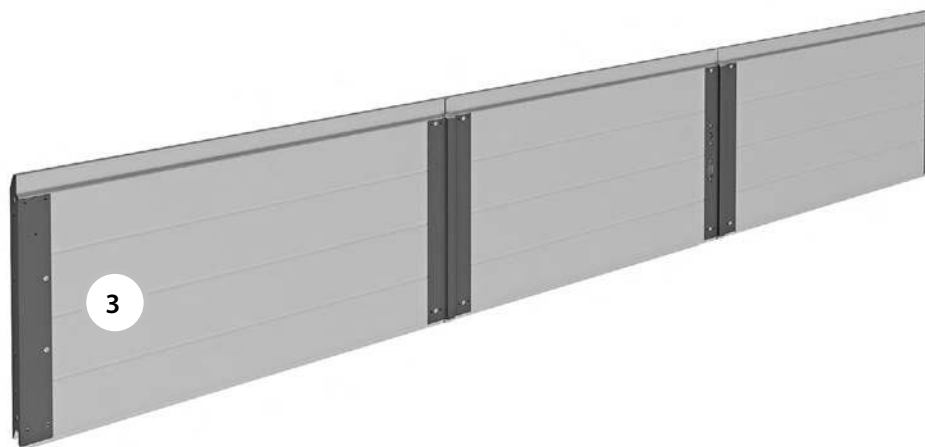

## Панель промежуточная

Тип ворот:

- гаражные ворота Prestige с торсионными пружинами всех типов монтажа;
- промышленные ворота ProPlus всех типов монтажа.

Тип калитки: с плоским порогом 20 мм, с низким порогом 100 мм, со стандартным порогом 145 мм.

Состав: промежуточная калиточная панель с установленными калиточными профилями.

Единица измерения ..... шт.

Артикул	Тип полотна	Цвет*	Применение
LPU-32	Микроволна, S-гофр	RAL 9016, 8014, 9006, 5010, 1015, 3004, 6005, 8017, 7016, ADS703**	Для ворот с правой калиткой
	L-гофр	RAL 9016, 8014, 7016, ADS703, ADS704**	
	S-гофр, M-гофр и L-гофр	Золотой дуб, Темный дуб, Вишня	
	Микроволна, S-гофр, M-гофр и L-гофр	Другой цвет по каталогу RAL	
LPU-42	Микроволна, S-гофр	RAL 9016, 8014, 9006, 5010, 1015, 3004, 6005, 8017, 7016, ADS703**	Для ворот с левой калиткой
	M-гофр	RAL 9016, 8014, 7016, ADS704**	
	S-гофр, M-гофр и L-гофр	Золотой дуб, Темный дуб, Вишня	
	Микроволна, S-гофр, M-гофр и L-гофр	Другой цвет по каталогу RAL	