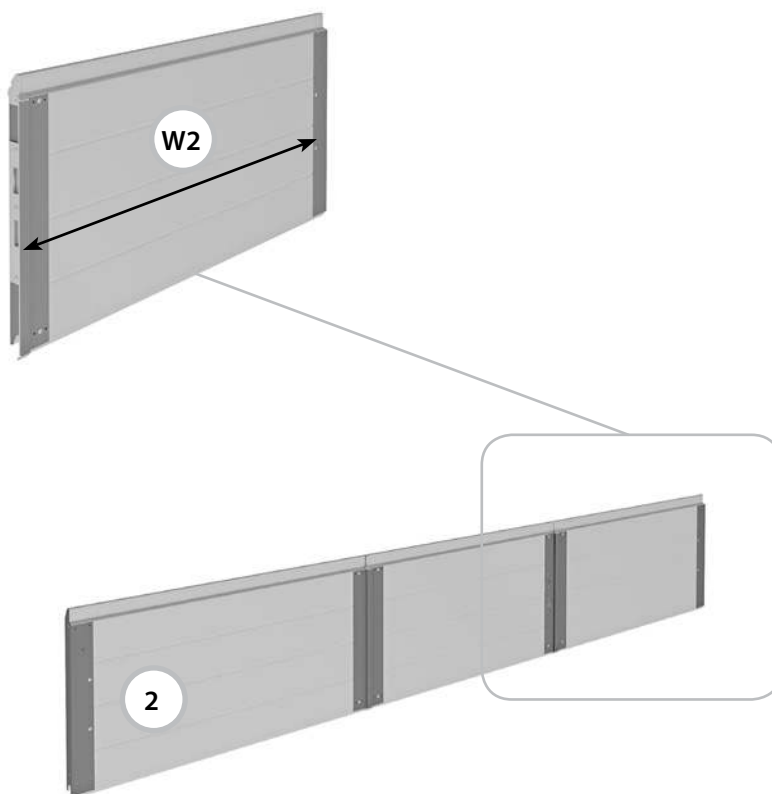

**Панель промежуточная**

Тип ворот:

- гаражные ворота Prestige с торсионными пружинами всех типов монтажа;
- промышленные ворота ProPlus всех типов монтажа.

Тип калитки: с плоским порогом 20 мм, с низким порогом 100 мм, со стандартным порогом 145 мм.

Состав: промежуточная панель калитки с установленными калиточными профилями.

Единица измерения ..... шт.

Артикул	Тип полотна	Цвет*	Применение
LPU-8	Микроволна, S-гофр	RAL 9016, 8014, 9006, 5010, 1015, 3004, 6005, 8017, 7016, ADS703**	Для ворот с правой калиткой
	L-гофр	RAL 9016, 8014, 7016, ADS703, ADS704**	
	S-гофр, M-гофр и L-гофр	Золотой дуб, Темный дуб, Вишня	
	Микроволна, S-гофр, M-гофр и L-гофр	Другой цвет по каталогу RAL	
LPU-22	Микроволна, S-гофр	RAL 9016, 8014, 9006, 5010, 1015, 3004, 6005, 8017, 7016, ADS703**	Для ворот с левой калиткой
	M-гофр	RAL 9016, 8014, 7016, ADS704**	
	S-гофр, M-гофр и L-гофр	Золотой дуб, Темный дуб, Вишня	
	Микроволна, S-гофр, M-гофр и L-гофр	Другой цвет по каталогу RAL	