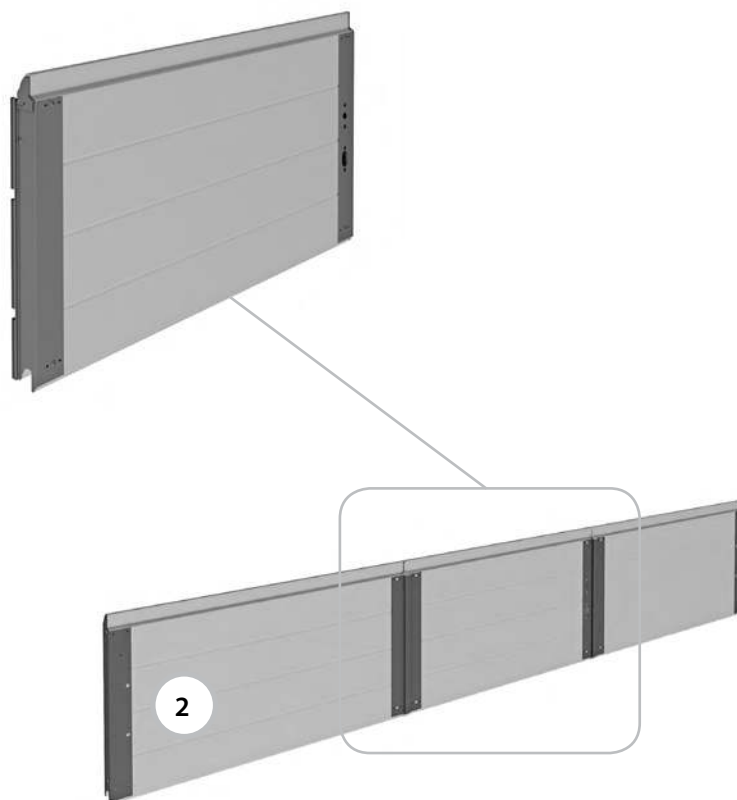

Панель промежуточная

Тип ворот:

- гаражные ворота Prestige с торсионными пружинами всех типов монтажа;
- промышленные ворота ProPlus всех типов монтажа.

Тип калитки: с плоским порогом 20 мм, с низким порогом 100 мм, со стандартным порогом 145 мм.

Состав: промежуточная панель калитки с установленными калиточными профилями, замок калитки.

Единица измерения шт.

Артикул	Тип полотна	Цвет*	Применение
LPU-7	Микроволна, S-гофр	RAL 9016, 8014, 9006, 5010, 1015, 3004, 6005, 8017, 7016, ADS703**	Для ворот с правой калиткой
	L-гофр	RAL 9016, 8014, 7016, ADS703, ADS704**	
	S-гофр, M-гофр и L-гофр	Золотой дуб, Темный дуб, Вишня	
	Микроволна, S-гофр, M-гофр и L-гофр	Другой цвет по каталогу RAL	
LPU-21	Микроволна, S-гофр	RAL 9016, 8014, 9006, 5010, 1015, 3004, 6005, 8017, 7016, ADS703**	Для ворот с левой калиткой
	M-гофр	RAL 9016, 8014, 7016, ADS704**	
	S-гофр, M-гофр и L-гофр	Золотой дуб, Темный дуб, Вишня	
	Микроволна, S-гофр, M-гофр и L-гофр	Другой цвет по каталогу RAL	