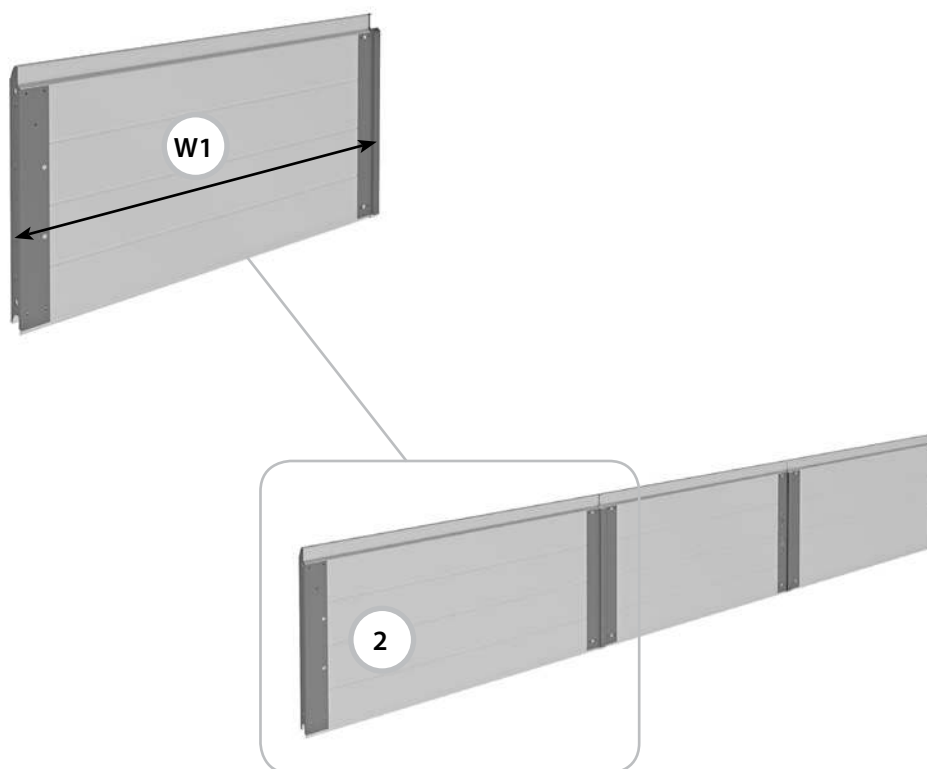

Панель промежуточная

Тип ворот:

- гаражные ворота Prestige с торсионными пружинами всех типов монтажа;
- промышленные ворота ProPlus всех типов монтажа.

Тип калитки: с плоским порогом 20 мм, с низким порогом 100 мм, со стандартным порогом 145 мм.

Состав: промежуточная панель калитки с установленными калиточными профилями.

Единица измерения шт.

Артикул	Тип полотна	Цвет*	Применение
LPU-6	Микроволна, S-гофр	RAL 9016, 8014, 9006, 5010, 1015, 3004, 6005, 8017, 7016, ADS703**	Для ворот с правой калиткой
	L-гофр	RAL 9016, 8014, 7016, ADS703, ADS704**	
	S-гофр, M-гофр и L-гофр	Золотой дуб, Темный дуб, Вишня	
	Микроволна, S-гофр, M-гофр и L-гофр	Другой цвет по каталогу RAL	
LPU-20	Микроволна, S-гофр	RAL 9016, 8014, 9006, 5010, 1015, 3004, 6005, 8017, 7016, ADS703**	Для ворот с левой калиткой
	M-гофр	RAL 9016, 8014, 7016, ADS704**	
	S-гофр, M-гофр и L-гофр	Золотой дуб, Темный дуб, Вишня	
	Микроволна, S-гофр, M-гофр и L-гофр	Другой цвет по каталогу RAL	