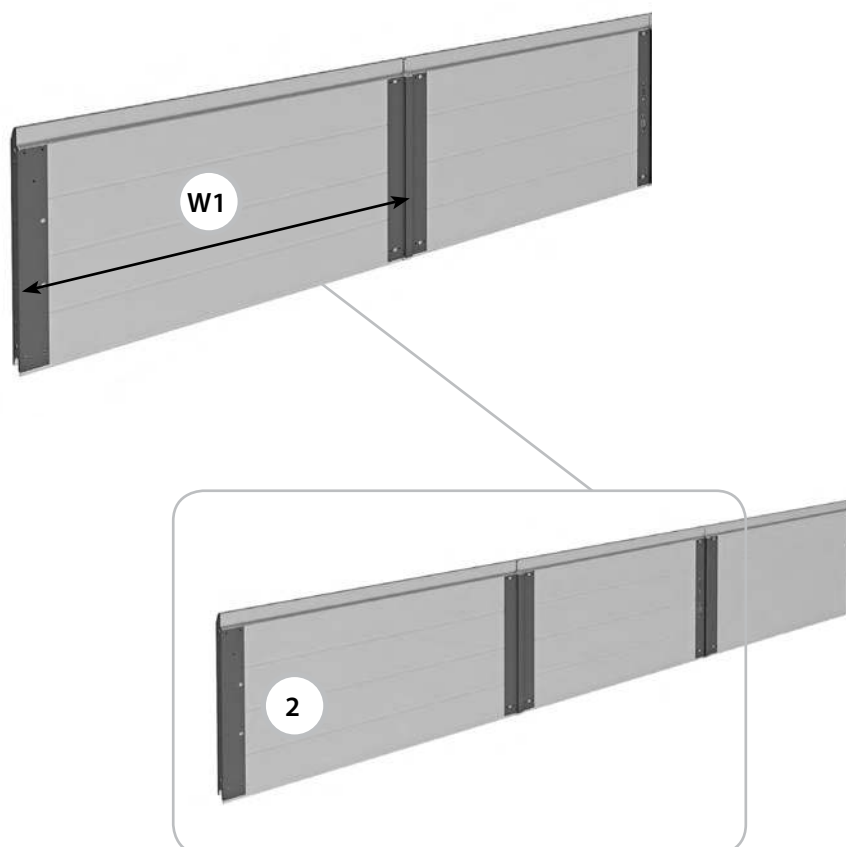

## Панель промежуточная

Тип ворот:

- гаражные ворота Prestige с торсионными пружинами всех типов монтажа;
- промышленные ворота ProPlus всех типов монтажа.

Тип калитки: с плоским порогом 20 мм, с низким порогом 100 мм, со стандартным порогом 145 мм.

Состав: две промежуточные панели калитки с установленными калиточными профилями, замок калитки.

Единица измерения ..... шт.

Артикул	Тип полотна	Цвет*	Применение
LPU-5	Микроволна, S-гофр	RAL 9016, 8014, 9006, 5010, 1015, 3004, 6005, 8017, 7016, ADS703**	Для ворот с правой калиткой
	L-гофр, M-гофр и L-гофр	RAL 9016, 8014, 7016, ADS703, ADS704**	
	S-гофр	Золотой дуб, Темный дуб, Вишня	
	Микроволна, S-гофр, M-гофр и L-гофр	Другой цвет по каталогу RAL	
LPU-19	Микроволна, S-гофр	RAL 9016, 8014, 9006, 5010, 1015, 3004, 6005, 8017, 7016, ADS703**	Для ворот с левой калиткой
	M-гофр	RAL 9016, 8014, 7016, ADS704**	
	S-гофр, M-гофр и L-гофр	Золотой дуб, Темный дуб, Вишня	
	Микроволна, S-гофр, M-гофр и L-гофр	Другой цвет по каталогу RAL	