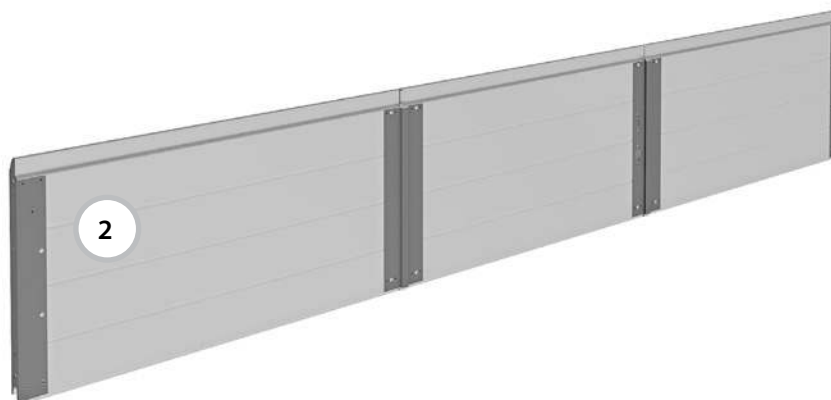

**Панель промежуточная**

Тип ворот:

- гаражные ворота Prestige с торсионными пружинами всех типов монтажа;
- промышленные ворота ProPlus всех типов монтажа.

Тип калитки: с плоским порогом 20 мм, с низким порогом 100 мм, со стандартным порогом 145 мм.

Состав: промежуточная калиточная панель с установленными калиточными профилями, замок калитки.

Единица измерения ..... шт.

Артикул	Тип полотна	Цвет*	Применение
LPU-31	Микроволна, S-гофр	RAL 9016, 8014, 9006, 5010, 1015, 3004, 6005, 8017, 7016, ADS703**	Для ворот с правой калиткой
	L-гофр	RAL 9016, 8014, 7016, ADS703, ADS704**	
	S-гофр, M-гофр и L-гофр	Золотой дуб, Темный дуб, Вишня	
	Микроволна, S-гофр, M-гофр и L-гофр	Другой цвет по каталогу RAL	
LPU-41	Микроволна, S-гофр	RAL 9016, 8014, 9006, 5010, 1015, 3004, 6005, 8017, 7016, ADS703**	Для ворот с левой калиткой
	M-гофр	RAL 9016, 8014, 7016, ADS704**	
	S-гофр, M-гофр и L-гофр	Золотой дуб, Темный дуб, Вишня	
	Микроволна, S-гофр, M-гофр и L-гофр	Другой цвет по каталогу RAL	