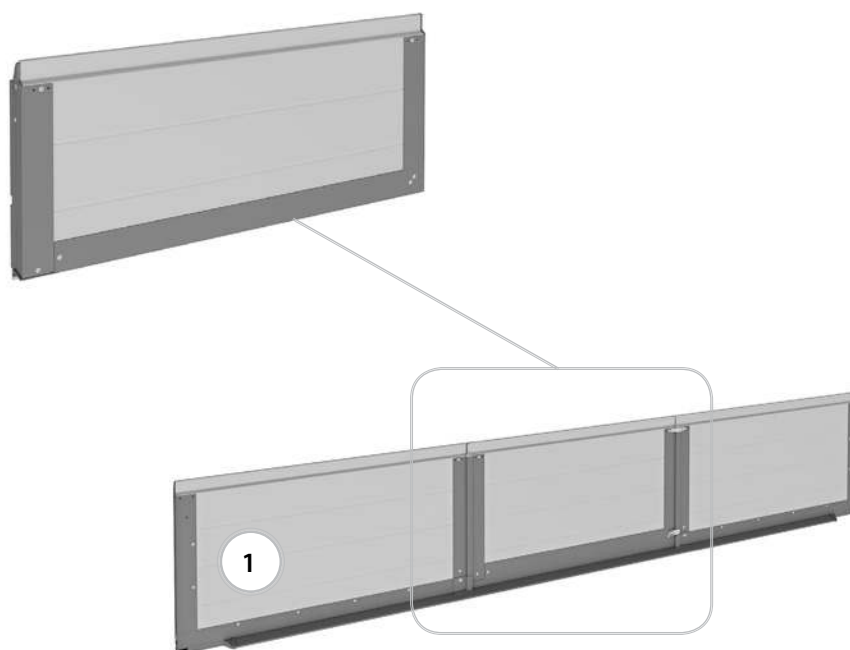

Панель нижняя

Тип ворот:

- гаражные ворота Prestige с торсионными пружинами всех типов монтажа;
- промышленные ворота ProPlus всех типов монтажа.

Тип калитки: с плоским порогом 20 мм, с низким порогом 100 мм, со стандартным порогом 145 мм.

Состав: нижняя панель калитки с установленными профилями калитки, нижний усиливающий профиль.

Единица измерения шт.

Артикул	Тип полотна	Цвет*	Применение
LPU-3	Микроволна, S-гофр	RAL 9016, 8014, 9006, 5010, 1015, 3004, 6005, 8017, 7016, ADS703**	Для ворот с правой калиткой
	L-гофр, M-гофр и L-гофр	RAL 9016, 8014, 7016, ADS703, ADS704**	
	S-гофр	Золотой дуб, Темный дуб, Вишня	
	Микроволна, S-гофр, M-гофр и L-гофр	Другой цвет по каталогу RAL	
LPU-17	Микроволна, S-гофр	RAL 9016, 8014, 9006, 5010, 1015, 3004, 6005, 8017, 7016, ADS703**	Для ворот с левой калиткой
	M-гофр	RAL 9016, 8014, 7016, ADS704**	
	S-гофр, M-гофр и L-гофр	Золотой дуб, Темный дуб, Вишня	
	Микроволна, S-гофр, M-гофр и L-гофр	Другой цвет по каталогу RAL	