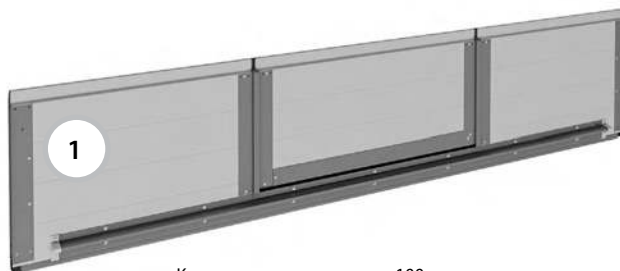

Калитка с низким порогом 100 мм