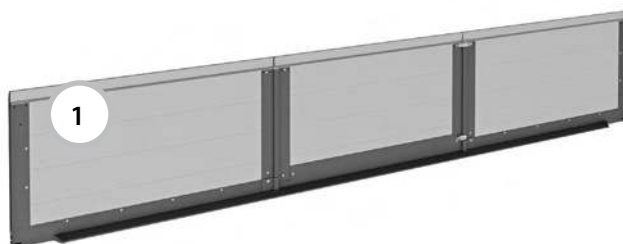

Панель нижняя

Тип ворот:

- гаражные ворота Prestige с торсионными пружинами всех типов монтажа;
- промышленные ворота ProPlus всех типов монтажа.

Тип калитки: с плоским порогом 20 мм, с низким порогом 100 мм, со стандартным порогом 145 мм.

Состав: нижняя сэндвич-панель с боковыми накладками, нижний концевой профиль, нижняя уплотнительная вставка, комплект калиточных профилей для нижней панели, нижний усиливающий профиль калитки, упоры нижние.

Единица измерения шт.

Артикул	Тип полотна	Цвет*	Применение
LPU-1	Микроволна, S-гофр	RAL 9016, 8014, 9006, 5010, 1015, 3004, 6005, 8017, 7016, ADS703**	Для ворот с правой калиткой
	L-гофр	RAL 9016, 8014, 7016, ADS703, ADS704**	
	S-гофр, M-гофр и L-гофр	Золотой дуб, Темный дуб, Вишня	
	Микроволна, S-гофр, M-гофр и L-гофр	Другой цвет по каталогу RAL	
LPU-15	Микроволна, S-гофр	RAL 9016, 8014, 9006, 5010, 1015, 3004, 6005, 8017, 7016, ADS703**	Для ворот с левой калиткой
	M-гофр	RAL 9016, 8014, 7016, ADS704**	
	S-гофр, M-гофр и L-гофр	Золотой дуб, Темный дуб, Вишня	
	Микроволна, S-гофр, M-гофр и L-гофр	Другой цвет по каталогу RAL	