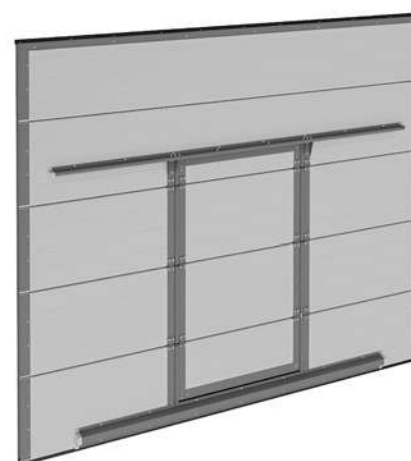

Калитка со стандартным порогом 145 мм

* Указанные цвета имеют близкое соответствие шкале RAL.

** Стандартные цвета.