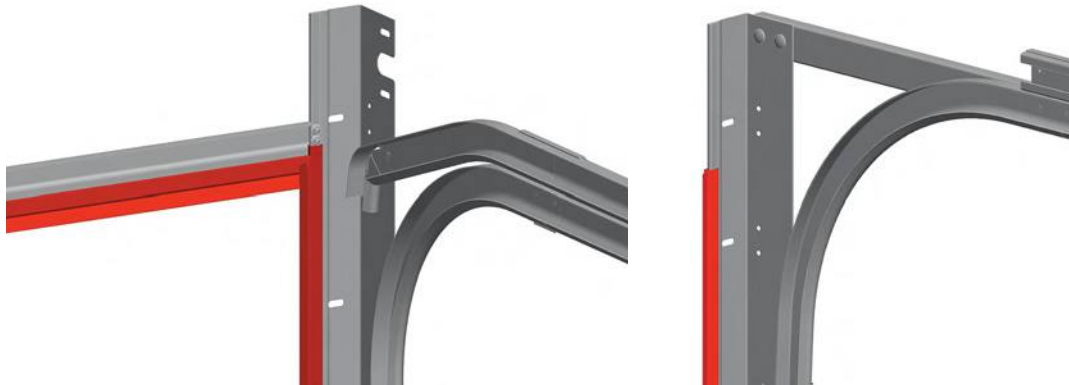

ВСТАВКА УПЛОТНИТЕЛЬНАЯ

**Вставка уплотнительная**

Предназначена для герметизации проема.

Устанавливается:

- совместно с профилем передним в гаражных воротах с пружинами растяжения;
- совместно с профилем передним в гаражных воротах стандартного и низкого типов монтажа;
- совместно с профилем передним в промышленных воротах низкого и наклонного низкого типов монтажа;
- совместно с профилем угловым в гаражных и промышленных воротах всех типов монтажа.

Материал PVC и TPR

Вес, кг/м 0,2

Единица измерения м

Артикул	Код	Длина, мм	Норма поставки, м	Норма поставки, шт.
IS85-2550	401540600	2550	25,5	10
IS85-3060	401540100	3060	30,6	10
IS85-3550	401540700	3550	35,5	10
IS85-4100	401541200	4100	41,0	10
IS85-4580	401541300	4580	45,8	10
IS85-6000	401541300	6000	60,0	10
IS85-7000	401540800	7000	70,0	10
IS85-8000	401540900	8000	80,0	10