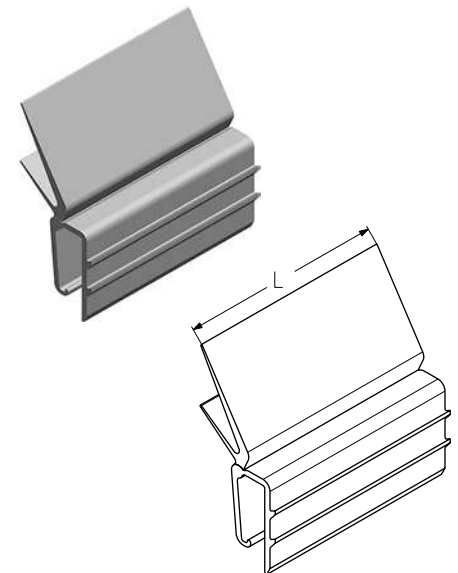

ВСТАВКА УПЛОТНИТЕЛЬНАЯ

**Вставка уплотнительная**

Предназначена для герметизации проема.

Устанавливается:

- совместно с профилем передним в гаражных воротах с пружинами растяжения;
- совместно с профилем передним в гаражных воротах стандартного и низкого типов монтажа;
- совместно с профилем передним в промышленных воротах низкого и наклонного низкого типов монтажа;
- совместно с профилем угловым в гаражных и промышленных воротах всех типов монтажа.

Материал PVC и TPR

Вес, кг/м 0,2

Единица измерения м

Артикул	Код	Длина, мм	Норма поставки, м	Норма поставки, шт.
IS85-2550	401540600	2550	25,5	10
IS85-3060	401540100	3060	30,6	10
IS85-3550	401540700	3550	35,5	10
IS85-4100	401541200	4100	41,0	10
IS85-4580	401541300	4580	45,8	10
IS85-6000	401541300	6000	60,0	10
IS85-7000	401540800	7000	70,0	10
IS85-8000	401540900	8000	80,0	10