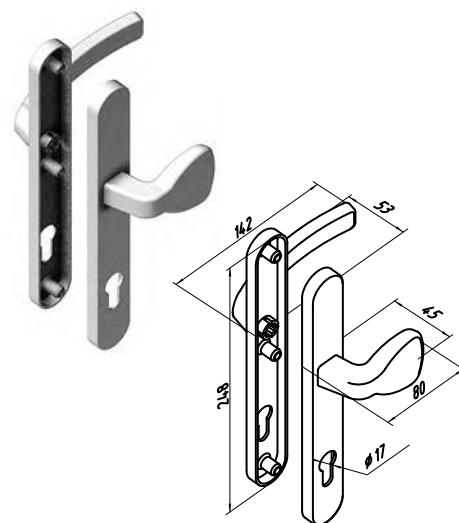

Комплект ручек анти-паник Е

Используется в калитке с плоским, стандартным и низким порогом.
Входит в состав устройства экстренного открывания дверей функция Е (PED22-45).

Материал цинковый сплав
Вес, кг/шт. 1,04
Единица измерения шт.
Норма поставки, шт. 10

Артикул	Код	Применение	Примечание
FLGU.400.1008	417200095	Правый	Евроцилиндр
FLGU.400.1009	417200195	Левый	

Квадрат отдельный анти-паник Е

Используется в калитке с плоским, стандартным и низким порогом.
Входит в состав устройства экстренного открывания дверей функция Е (PED22-45).

Материал оцинкованная сталь
Вес, кг/шт. 0,04
Единица измерения шт.
Норма поставки, шт. 1

Артикул	Код
PED-2045	401701200

Комплект ручек

Используется в калитке с плоским, стандартным и низким порогом.
Входит в состав устройства экстренного открывания дверей функция Е (PED22-45).

Материал цинковый сплав
Вес, кг/шт. 1,0006
Единица измерения шт.
Норма поставки, шт. 1

Артикул	Код	Покрытие	Цвет	Вылет наружной ручки от полотна ворот (Н), мм	Примечание
11042513	415700116	Анодированное	A00-D6 (анодирование)	38	Швейцарский цилиндр