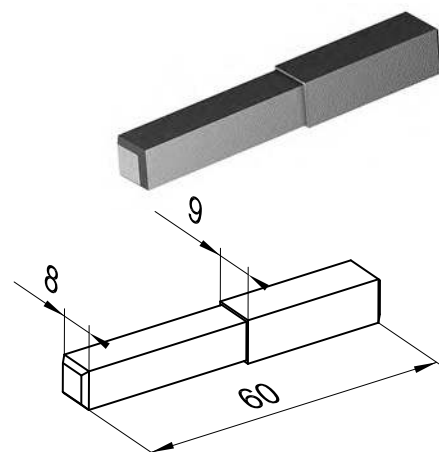

Комплект ручек анти-паник Е

Используется в калитке с плоским, стандартным и низким порогом.
Входит в состав устройства экстренного открывания дверей функция Е (PED22-45).

Материал цинковый сплав
Вес, кг/шт. 1,04
Единица измерения шт.
Норма поставки, шт. 10

Артикул	Код	Применение	Примечание
FLGU.400.1008	417200095	Правый	Евроцилиндр
FLGU.400.1009	417200195	Левый	

Квадрат отдельный анти-паник Е

Используется в калитке с плоским, стандартным и низким порогом.
Входит в состав устройства экстренного открывания дверей функция Е (PED22-45).

Материал оцинкованная сталь
Вес, кг/шт. 0,04
Единица измерения шт.
Норма поставки, шт. 1

Артикул	Код
PED-2045	401701200

Комплект ручек

Используется в калитке с плоским, стандартным и низким порогом.
Входит в состав устройства экстренного открывания дверей функция Е (PED22-45).

Материал цинковый сплав
Вес, кг/шт. 1,0006
Единица измерения шт.
Норма поставки, шт. 1

Артикул	Код	Покрытие	Цвет	Вылет наружной ручки от полотна ворот (Н), мм	Примечание
11042513	415700116	Анодированное	A00-D6 (анодирование)	38	Швейцарский цилиндр