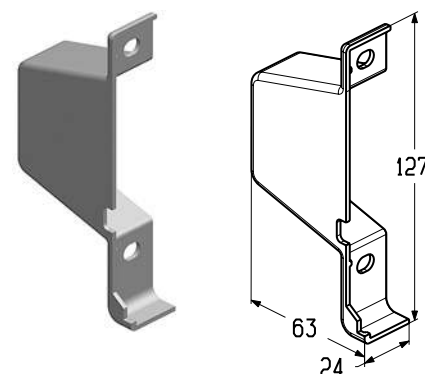

ЗАГЛУШКА НИЖНЯЯ

Заглушка WD12P

Заглушка WD13PR/L

Заглушка

Устанавливается совместно с профилем усиливающим (PRG-12).
Используется в калитке с низким порогом.

Материал	PA
Вес, кг/шт.	0,009
Единица измерения	шт.
Норма поставки, шт.	1

Артикул	Код	Примечание
WD12P	401716100	Универсальная

Заглушка

Устанавливается совместно с профилем усиливающим (PRG-13).
Используется в калитке со стандартным порогом.

Материал	PA
Вес, кг/шт.	0,016
Единица измерения	шт.
Норма поставки, шт.	400

Артикул	Код	Примечание
WD13PL	401712400	Левый
WD13PR	401712300	Правый

Профиль воротный

Предназначен для усиления нижней панорамной калиточной секции.
Используется в калитке со стандартным порогом.

Материал	алюминий
Длина, мм	6000
Покрытие	анодированное
Цвет	A00-D6 (серебристый металлик)
Вес, кг/м	1,016
Единица измерения	м
Норма поставки, м	24