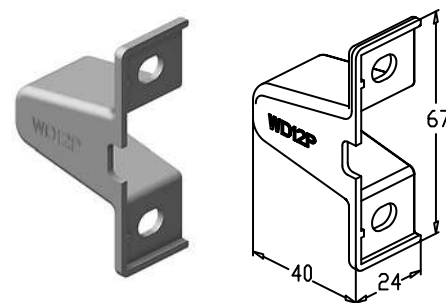

ЗАГЛУШКА НИЖНЯЯ

Заглушка WD12P

Заглушка WD13PR/L

Заглушка

Устанавливается совместно с профилем усиливающим (PRG-12).
Используется в калитке с низким порогом.

Материал	PA
Вес, кг/шт.	0,009
Единица измерения	шт.
Норма поставки, шт.	1

Артикул	Код	Примечание
WD12P	401716100	Универсальная

Заглушка

Устанавливается совместно с профилем усиливающим (PRG-13).
Используется в калитке со стандартным порогом.

Материал	PA
Вес, кг/шт.	0,016
Единица измерения	шт.
Норма поставки, шт.	400

Артикул	Код	Примечание
WD13PL	401712400	Левый
WD13PR	401712300	Правый

Профиль воротный

Предназначен для усиления нижней панорамной калиточной секции.
Используется в калитке со стандартным порогом.

Материал	алюминий
Длина, мм	6000
Покрытие	анодированное
Цвет	A00-D6 (серебристый металлик)
Вес, кг/м	1,016
Единица измерения	м
Норма поставки, м	24