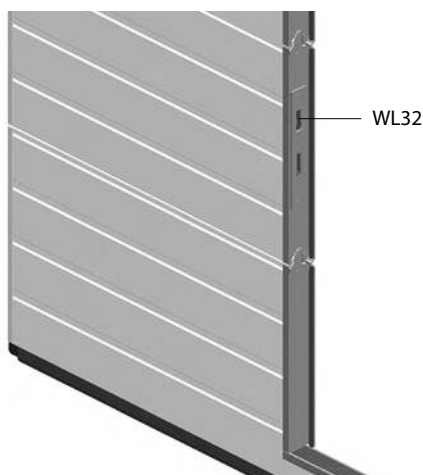

ОБРАМЛЕНИЕ ПРОЕМА

УСТАНОВКА ЗАГЛУШКИ

Заглушка

Предназначена для установки совместно с обрамлением проема третьей или второй панелей. Используется в калитке с плоским, стандартным и низким порогом.

Материал	РА
Цвет	черный
Вес, кг/шт.	0,017
Единица измерения	шт.
Норма поставки, шт.	300

Артикул	Код
WL32	404410800

Заглушка нижняя

Устанавливается совместно с обрамлением и петлей проема в верхней и промежуточных панелях. Используется в калитке с плоским, стандартным и низким порогом.

Материал	РА
Вес, кг/шт.	0,002
Единица измерения	шт.
Норма поставки, шт.	90