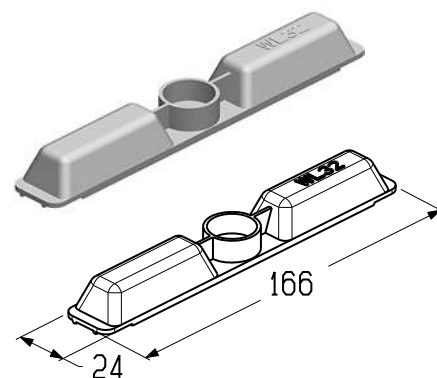

ОБРАМЛЕНИЕ ПРОЕМА

УСТАНОВКА ЗАГЛУШКИ

Заглушка

Предназначена для установки совместно с обрамлением проема третьей или второй панелей. Используется в калитке с плоским, стандартным и низким порогом.

Материал	РА
Цвет	черный
Вес, кг/шт.	0,017
Единица измерения	шт.
Норма поставки, шт.	300

Артикул	Код
WL32	404410800

Заглушка нижняя

Устанавливается совместно с обрамлением и петлей проема в верхней и промежуточных панелях. Используется в калитке с плоским, стандартным и низким порогом.

Материал	РА
Вес, кг/шт.	0,002
Единица измерения	шт.
Норма поставки, шт.	90