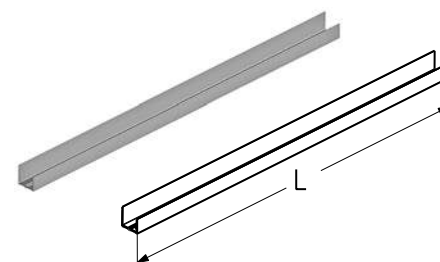

ОБРАМЛЕНИЕ ПРОЕМА

Петля проема нижняя

Предназначена для обрамления проема нижней панели.
Используется в калитке с плоским порогом.

Материал алюминий
Единица измерения шт.
Норма поставки, шт. 10

Артикул	Код	Покрытие	Цвет*	Длина, мм	Вес, кг/шт.	Применение
WD-153R.101	404232291	Анодированное	A00-D6 (серебро)	493	0,520	Для ворот с правой калиткой
WD-153R.101	404232233	Порошковое	близкий RAL 8019	493	0,520	
WD-153L.101	404233391	Анодированное	A00-D6 (серебро)	493	0,520	
WD-153L.101	404233333	Порошковое	близкий RAL 8019	493	0,520	
WD-163R.101	404232391	Анодированное	A00-D6 (серебро)	618	0,653	Для ворот с левой калиткой
WD-163R.101	404232333	Порошковое	близкий RAL 8019	618	0,653	
WD-163L.101	404233491	Анодированное	A00-D6 (серебро)	618	0,653	
WD-163L.101	404233433	Порошковое	близкий RAL 8019	618	0,653	

Порог

Предназначен для установки совместно с профилями усиливающими (PRG-12, PRG-13).
Используется в калитке со стандартным и низким порогом.

Длина, мм 989
Материал алюминий
Вес, кг/шт. 0,442
Единица измерения шт.
Норма поставки, шт. 10

Профиль воротный

Предназначен для обрамления нижней панели.
Используется в калитке с плоским порогом.

Длина, мм 6000
Вес, кг/шт. 0,74
Материал алюминий
Единица измерения м
Норма поставки, м 24

Артикул	Код	Покрытие	Цвет*
PRD71	401490291	Анодированное	A00-D6 (серебро)
PRD71	401492433	Порошковое	близкий RAL 8019