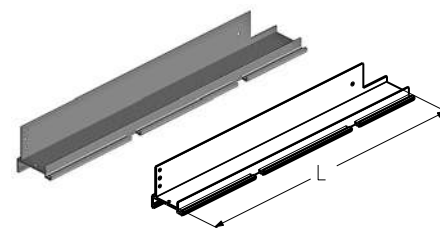

ОБРАМЛЕНИЕ ПРОЕМА

Петля проема нижняя

Предназначена для обрамления проема нижней панели.
Используется в калитке с плоским порогом.

Материал алюминий
Единица измерения шт.
Норма поставки, шт. 10

Артикул	Код	Покрытие	Цвет*	Длина, мм	Вес, кг/шт.	Применение
WD-153R.101	404232291	Анодированное	A00-D6 (серебро)	493	0,520	Для ворот с правой калиткой
WD-153R.101	404232233	Порошковое	близкий RAL 8019	493	0,520	
WD-153L.101	404233391	Анодированное	A00-D6 (серебро)	493	0,520	
WD-153L.101	404233333	Порошковое	близкий RAL 8019	493	0,520	
WD-163R.101	404232391	Анодированное	A00-D6 (серебро)	618	0,653	Для ворот с левой калиткой
WD-163R.101	404232333	Порошковое	близкий RAL 8019	618	0,653	
WD-163L.101	404233491	Анодированное	A00-D6 (серебро)	618	0,653	
WD-163L.101	404233433	Порошковое	близкий RAL 8019	618	0,653	

Порог

Предназначен для установки совместно с профилями усиливающими (PRG-12, PRG-13).
Используется в калитке со стандартным и низким порогом.

Длина, мм 989
Материал алюминий
Вес, кг/шт. 0,442
Единица измерения шт.
Норма поставки, шт. 10