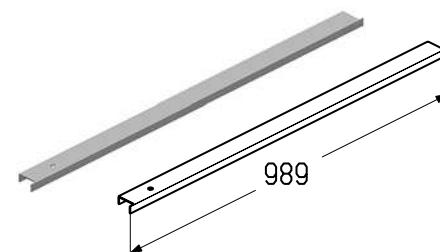

ОБРАМЛЕНИЕ ПРОЕМА

Петля проема нижняя

Предназначена для обрамления проема нижней панели.
Используется в калитке с плоским порогом.

Материал алюминий
Единица измерения шт.
Норма поставки, шт. 10

Артикул	Код	Покрытие	Цвет*	Длина, мм	Вес, кг/шт.	Применение
WD-153R.101	404232291	Анодированное	A00-D6 (серебро)	493	0,520	Для ворот с правой калиткой
WD-153R.101	404232233	Порошковое	близкий RAL 8019	493	0,520	
WD-153L.101	404233391	Анодированное	A00-D6 (серебро)	493	0,520	
WD-153L.101	404233333	Порошковое	близкий RAL 8019	493	0,520	
WD-163R.101	404232391	Анодированное	A00-D6 (серебро)	618	0,653	Для ворот с левой калиткой
WD-163R.101	404232333	Порошковое	близкий RAL 8019	618	0,653	
WD-163L.101	404233491	Анодированное	A00-D6 (серебро)	618	0,653	
WD-163L.101	404233433	Порошковое	близкий RAL 8019	618	0,653	

Порог

Предназначен для установки совместно с профилями усиливающими (PRG-12, PRG-13).
Используется в калитке со стандартным и низким порогом.

Длина, мм 989
Материал алюминий
Вес, кг/шт. 0,442
Единица измерения шт.
Норма поставки, шт. 10

Профиль воротный

Предназначен для обрамления нижней панели.
Используется в калитке с плоским порогом.

Длина, мм 6000
Вес, кг/шт. 0,74
Материал алюминий
Единица измерения м
Норма поставки, м 24

Артикул	Код	Покрытие	Цвет*
PRD71	401490291	Анодированное	A00-D6 (серебро)
PRD71	401492433	Порошковое	близкий RAL 8019