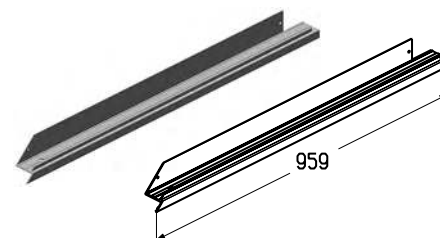

ОБРАМЛЕНИЕ КАЛИТКИ

Петля калитки нижняя

Предназначена для обрамления нижней калиточной панели.
Используется в калитке с плоским порогом.

Материал алюминий
 Единица измерения шт.
 Норма поставки, шт. 10

Артикул	Код	Покрытие	Цвет*	Длина, мм	Вес, кг/шт.	Применение
WD-153R.201	404232691	Анодированное	A00-D6 (серебро)	466,5	0,418	Для ворот с правой калиткой
WD-153R.201	404232633	Порошковое	близкий RAL 8019	466,5	0,418	
WD-163R.201	404232791	Анодированное	A00-D6 (серебро)	591,5	0,532	
WD-163R.201	404232733	Порошковое	близкий RAL 8019	591,5	0,532	
WD-153L.201	404233191	Анодированное	A00-D6 (серебро)	466,5	0,418	Для ворот с левой калиткой
WD-153L.201	404233133	Порошковое	близкий RAL 8019	466,5	0,418	
WD-163L.201	404233291	Анодированное	A00-D6 (серебро)	591,5	0,532	
WD-163L.201	404233233	Порошковое	близкий RAL 8019	591,5	0,532	

Обрамление низа калитки

Предназначено для обрамления нижней калиточной панели.
Используется в калитке со стандартным и низким порогом.

Длина, мм 959
 Материал алюминий
 Единица измерения шт.
 Норма поставки, шт. 10

Обрамление низа калитки

Предназначено для обрамления нижней калиточной панели.
Используется в калитке с плоским порогом.

Длина, мм 959
 Вес, кг/м 0,934
 Материал алюминий
 Единица измерения шт.
 Норма поставки, шт. 10