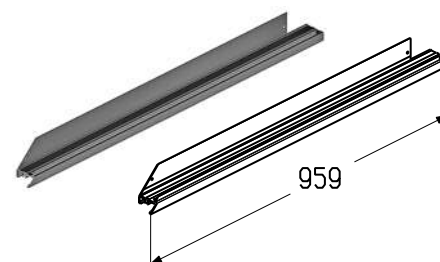

ОБРАМЛЕНИЕ КАЛИТКИ

Петля калитки нижняя

Предназначена для обрамления нижней калиточной панели.
Используется в калитке с плоским порогом.

Материал алюминий
 Единица измерения шт.
 Норма поставки, шт. 10

Артикул	Код	Покрытие	Цвет*	Длина, мм	Вес, кг/шт.	Применение
WD-153R.201	404232691	Анодированное	A00-D6 (серебро)	466,5	0,418	Для ворот с правой калиткой
WD-153R.201	404232633	Порошковое	близкий RAL 8019	466,5	0,418	
WD-163R.201	404232791	Анодированное	A00-D6 (серебро)	591,5	0,532	
WD-163R.201	404232733	Порошковое	близкий RAL 8019	591,5	0,532	
WD-153L.201	404233191	Анодированное	A00-D6 (серебро)	466,5	0,418	Для ворот с левой калиткой
WD-153L.201	404233133	Порошковое	близкий RAL 8019	466,5	0,418	
WD-163L.201	404233291	Анодированное	A00-D6 (серебро)	591,5	0,532	
WD-163L.201	404233233	Порошковое	близкий RAL 8019	591,5	0,532	

Обрамление низа калитки

Предназначено для обрамления нижней калиточной панели.
Используется в калитке со стандартным и низким порогом.

Длина, мм 959
 Материал алюминий
 Единица измерения шт.
 Норма поставки, шт. 10

Обрамление низа калитки

Предназначено для обрамления нижней калиточной панели.
Используется в калитке с плоским порогом.

Длина, мм 959
 Вес, кг/м 0,934
 Материал алюминий
 Единица измерения шт.
 Норма поставки, шт. 10