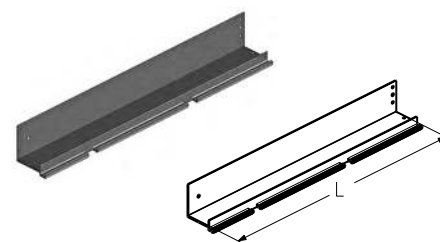

ОБРАМЛЕНИЕ КАЛИТКИ

Петля калитки нижняя

Предназначена для обрамления нижней калиточной панели.
Используется в калитке с плоским порогом.

Материал алюминий
 Единица измерения шт.
 Норма поставки, шт. 10

Артикул	Код	Покрытие	Цвет*	Длина, мм	Вес, кг/шт.	Применение
WD-153R.201	404232691	Анодированное	A00-D6 (серебро)	466,5	0,418	Для ворот с правой калиткой
WD-153R.201	404232633	Порошковое	близкий RAL 8019	466,5	0,418	
WD-163R.201	404232791	Анодированное	A00-D6 (серебро)	591,5	0,532	
WD-163R.201	404232733	Порошковое	близкий RAL 8019	591,5	0,532	
WD-153L.201	404233191	Анодированное	A00-D6 (серебро)	466,5	0,418	Для ворот с левой калиткой
WD-153L.201	404233133	Порошковое	близкий RAL 8019	466,5	0,418	
WD-163L.201	404233291	Анодированное	A00-D6 (серебро)	591,5	0,532	
WD-163L.201	404233233	Порошковое	близкий RAL 8019	591,5	0,532	

Обрамление низа калитки

Предназначено для обрамления нижней калиточной панели.
Используется в калитке со стандартным и низким порогом.

Длина, мм 959
 Материал алюминий
 Единица измерения шт.
 Норма поставки, шт. 10

Обрамление низа калитки

Предназначено для обрамления нижней калиточной панели.
Используется в калитке с плоским порогом.

Длина, мм 959
 Вес, кг/м 0,934
 Материал алюминий
 Единица измерения шт.
 Норма поставки, шт. 10