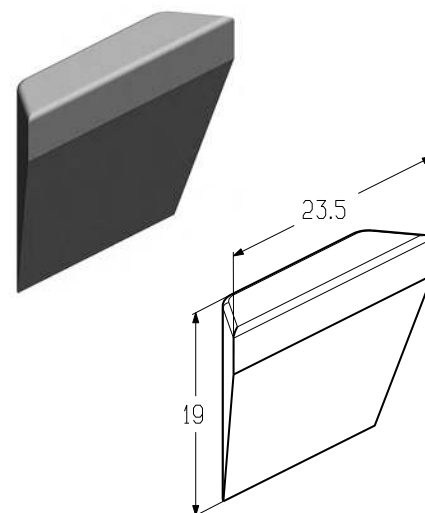

АКСЕССУАРЫ ДЛЯ СЕКЦИОННЫХ ВОРОТ

УСТАНОВКА ЗАГЛУШКИ ОКОННОЙ

Заглушка оконная

Заглушка оконная

Устанавливается совместно со вставками светопрозрачными (W085, W095, W046, W043WH-CG / TG, W043BR-CG / TG, W050WH/BR, W050WH/BR-CG, W060WH/BR, W060WH/BR-CG).

Применяется в гаражных воротах с пружинами растяжения и торсионными пружинами всех типов монтажа, промышленных воротах всех типов монтажа с рисунками полотна S-гофр и М-гофр.

Материал полиуретан
 Вес, кг/шт. 0,002
 Единица измерения шт.
 Норма поставки, шт 6000