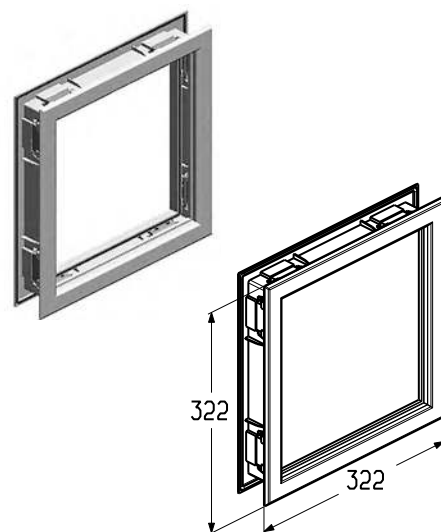

АКСЕССУАРЫ ДЛЯ СЕКЦИОННЫХ ВОРОТ

Комплект рамок

Используется для остекления гаражных и промышленных ворот с рисунком полотна микроволна, S-гофр, М-гофр, L-гофр в составе вставок светопрозрачных арт. W050WH-CG, W050BR-CG, W050WH, W050BR.

Применяется совместно с заполнением светопрозрачным арт. W050-CG, W050-TG.

Материал	ABS
Вес, кг/шт.	1,59
Толщина, мм.	45
Единица измерения	шт.
Норма поставки, шт.	10

Артикул	Код	Цвет рамы с наружной стороны
W050-WH	401986700	Белый
W050-BR	401986800	Коричневый