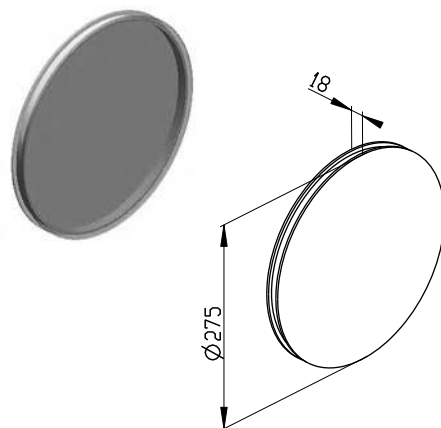

Применяется совместно с заполнением светопрозрачным арт. W050-CG, W050-TG.

Материал	ABS
Вес, кг/шт.	1,59
Толщина, мм.	45
Единица измерения	шт.
Норма поставки, шт.	10

Артикул	Код	Цвет рамы с наружной стороны
W050-WH	401986700	Белый
W050-BR	401986800	Коричневый

Заполнение светопрозрачное

Используется для остекления гаражных и промышленных ворот с рисунком полотна микроволна, S-гофр, М-гофр, L-гофр в составе вставок светопрозрачных арт. W060WH-CG, W060BR-CG, W060WH, W060BR.

Применяется совместно с комплектом рамок оконных W060-WH, W060-BR.

Материал	SAN
Вес, кг/шт.	0,98
Единица измерения	шт.
Норма поставки, шт.	10

Артикул	Код	Цвет рамы с наружной стороны
W060-CG	401986400	SAN-остекление кристаллическое
W060-TG	401986200	SAN-остекление прозрачное

Применяется совместно с заполнением светопрозрачным арт. W060-CG, W060-TG.

Материал	ABS
Вес, кг/шт.	1,47
Толщина, мм.	45
Единица измерения	шт.
Норма поставки, шт.	10

Артикул	Код	Цвет рамы с наружной стороны
W060-WH	401986900	Белый
W060-BR	401987000	Коричневый