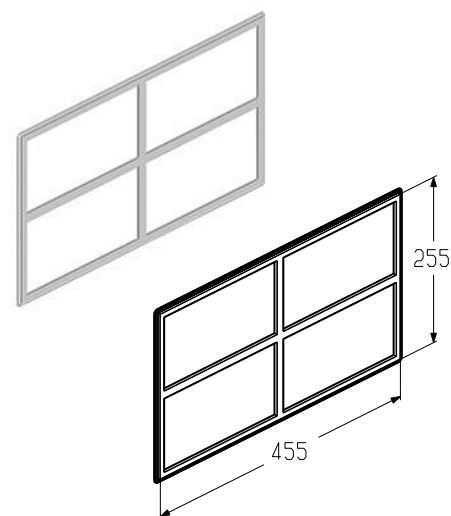

АКСЕССУАРЫ ДЛЯ СЕКЦИОННЫХ ВОРОТ

Вставка декоративная Cross

Предназначена для установки совместно со вставкой светопрозрачной (W043WH-CG/TG, W043BR-CG/TG).

Вес, кг/шт. 1,1
Единица измерения шт.
Норма поставки, шт. 80

Артикул	Код	Примечание
DIC043WH	401983400	Белый
DIC043BR	401983500	Коричневый

**Комплект вставок декоративных Sunrise 3**

Предназначена для установки совместно со вставкой светопрозрачной (W043WH-CG/TG, W043BR-CG/TG).