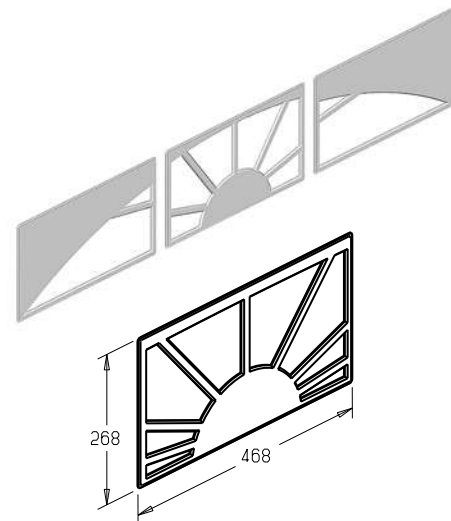

Комплект вставок декоративных Sunrise 3

Предназначена для установки совместно со вставкой светопрозрачной (W043WH-CG/TG, W043BR-CG/TG).

Используется в:

- гаражных воротах с пружинами растяжения и торсионными пружинами всех типов монтажа;
- промышленных воротах всех типов монтажа.

Вес, кг/шт. 0,49
Единица измерения ..... шт.
Норма поставки, шт. 20

Артикул	Код	Примечание
DIS043WH-3	401982500	Белый
DIS043BR-3	401981900	Коричневый