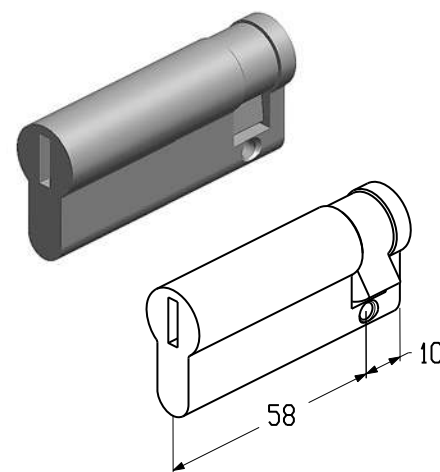

АКСЕССУАРЫ ДЛЯ СЕКЦИОННЫХ ВОРОТ

УСТАНОВКА УСТРОЙСТВА ЗАПИРАЮЩЕГО ДЛЯ ГАРАЖНЫХ ВОРОТ

Крышка

Используется совместно с комплектом ручек (RLG004-02P).

Материал ABS
 Вес, кг/м 0,01
 Единица измерения шт.
 Норма поставки, шт. 1

1.1

1.2

1.3

1.4

1.5

Цилиндрический механизм 10/58 мм

Используется совместно с комплектом замка (RLG004-01P).

Вес, кг/шт. 0,202
 Единица измерения шт.
 Норма поставки, шт. 1

Артикул	Код
C-10/58	418700053

2

3

4