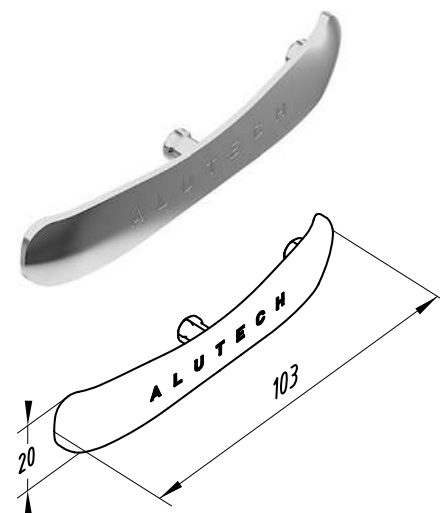

АКСЕССУАРЫ ДЛЯ СЕКЦИОННЫХ ВОРОТ

УСТАНОВКА УСТРОЙСТВА ЗАПИРАЮЩЕГО ДЛЯ ГАРАЖНЫХ ВОРОТ

Крышка

Используется совместно с комплектом ручек (RLG004-02P).

Материал ABS
 Вес, кг/м 0,01
 Единица измерения шт.
 Норма поставки, шт. 1

1.1

1.2

1.3

1.4

1.5

Цилиндрический механизм 10/58 мм

Используется совместно с комплектом замка (RLG004-01P).

Вес, кг/шт. 0,202
 Единица измерения шт.
 Норма поставки, шт. 1

Артикул	Код
C-10/58	418700053

2

3

4