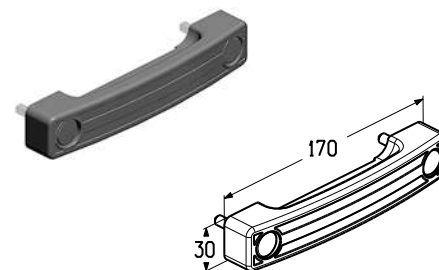

## УСТАНОВКА РУЧКИ

**Ручка HG008**  
Внутренняя сторона

**Ручка HGI007**  
Внешняя сторона

**Ручка HGI007**  
Внутренняя сторона

**Ручка**

Предназначена для подъема полотна гаражных и промышленных ворот с пружинами растяжения и торсионными пружинами всех типов монтажа без встроенной калитки или усиливающих профилей. Устанавливается с внутренней стороны ворот.

Материал ..... ABS  
Цвет ..... черный  
Вес, кг/шт. .... 0,082  
Единица измерения ..... шт.  
Норма поставки, шт. .... 1

Артикул	Код
HG008	407410300

**Ручка**

Предназначена для подъема полотна промышленных ворот всех типов монтажа и гаражных высокого типа монтажа.