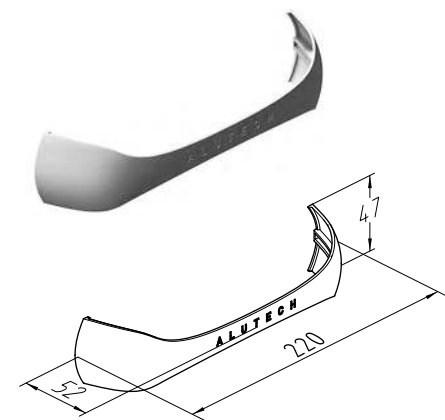

АКСЕССУАРЫ ДЛЯ СЕКЦИОННЫХ ВОРОТ

УСТАНОВКА РУЧКИ

Ручка HGI009
Внешняя сторона

Ручка HGI009
Внутренняя сторона

Ручка

Предназначена для подъема полотна гаражных ворот с пружинами растяжения и торсионными пружинами всех типов монтажа, кроме высокого.

В комплект входит:

- двухсторонняя ручка;
- крышка для внутренней ручки, цвет близкий к RAL 9002.

Материал полиамид
 Цвет черный
 Вес, кг/м 0,241
 Единица измерения шт.
 Норма поставки, шт 1

Артикул	Код
HGI009	418700072

Крышка

Используется совместно с ручкой (HGI009).

Материал ABS
 Вес, кг/м 0,02
 Единица измерения шт.
 Норма поставки, шт 1

Артикул	Код	Цвет (близкое соответствие шкале RAL)
HGI009.002.01	418700100	RAL 9016
HGI009.002.02	418700101	RAL 8014
HGI009.002.03	418700102	RAL 9006
HGI009.002.04	418700103	RAL 5010
HGI009.002.09	418700104	RAL 6005
HGI009.002.10	418700105	RAL 1015
HGI009.002.12	418700106	RAL 3004
HGI009.002.15	418700107	RAL 9002
HGI009.002.16	418700108	RAL 7016
HGI009.002.17	418700109	RAL 8017
HGI009.002.18	418700110	RAL 9005
HGI009.002.19	418700111	Gold
HGI009.002.20	418700112	Silver
HGI009.002.22	418700192	Black chrome