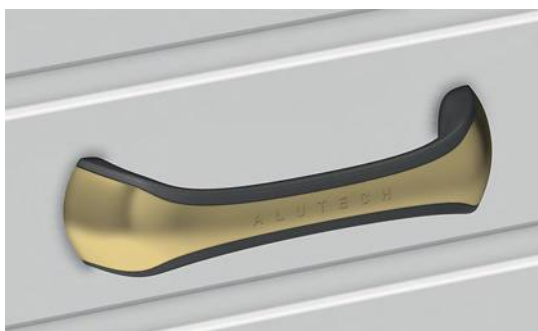

АКСЕССУАРЫ ДЛЯ СЕКЦИОННЫХ ВОРОТ

УСТАНОВКА РУЧКИ

Ручка HGI009
Внешняя сторона

Ручка HGI009
Внутренняя сторона

Ручка

Предназначена для подъема полотна гаражных ворот с пружинами растяжения и торсионными пружинами всех типов монтажа, кроме высокого.

В комплект входит:

- двухсторонняя ручка;
- крышка для внутренней ручки, цвет близкий к RAL 9002.

Материал полиамид
 Цвет черный
 Вес, кг/м 0,241
 Единица измерения шт.
 Норма поставки, шт 1

Артикул	Код
HGI009	418700072

Крышка

Используется совместно с ручкой (HGI009).

Материал ABS
 Вес, кг/м 0,02
 Единица измерения шт.
 Норма поставки, шт 1

Артикул	Код	Цвет (близкое соответствие шкале RAL)
HGI009.002.01	418700100	RAL 9016
HGI009.002.02	418700101	RAL 8014
HGI009.002.03	418700102	RAL 9006
HGI009.002.04	418700103	RAL 5010
HGI009.002.09	418700104	RAL 6005
HGI009.002.10	418700105	RAL 1015
HGI009.002.12	418700106	RAL 3004
HGI009.002.15	418700107	RAL 9002
HGI009.002.16	418700108	RAL 7016
HGI009.002.17	418700109	RAL 8017
HGI009.002.18	418700110	RAL 9005
HGI009.002.19	418700111	Gold
HGI009.002.20	418700112	Silver
HGI009.002.22	418700192	Black chrome