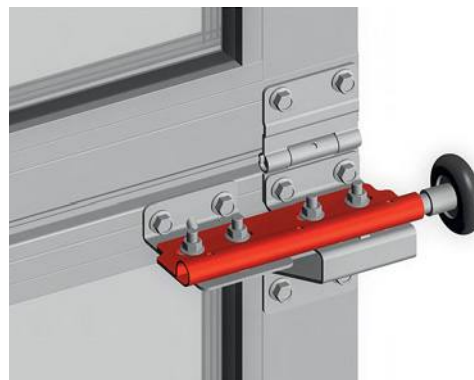

КРОНШТЕЙНЫ И ПЕТЛИ ДЛЯ СБОРКИ ПОЛОТНА ВОРОТ

УСТАНОВКА КРОНШТЕЙНА БОКОВОГО ДОПОЛНИТЕЛЬНОГО
КРОНШТЕЙН БОКОВОЙ ДЛЯ ПАНОРАМНЫХ ВОРОТУстановка
на верхнюю панельУстановка
на промежуточные панели**Кронштейн боковой дополнительный**

Предназначен для установки на промежуточные и верхнюю панорамные панели AluPro и AluTherm. Устанавливается совместно с кронштейном боковым (RBI123) и кронштейном верхним (RBI-45.127). Используется в гаражных и промышленных воротах с панорамными панелями при ширине проема более 5 м.