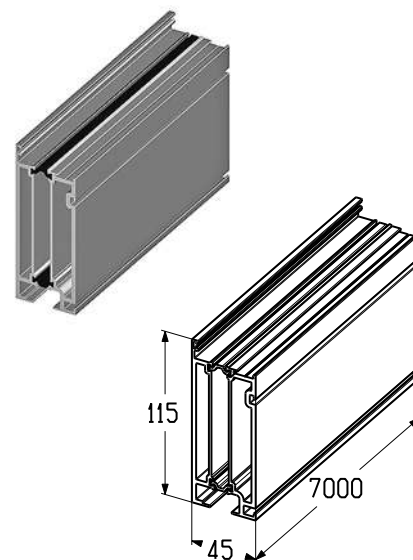

АЛЮМИНИЕВЫЕ ПРОФИЛИ ДЛЯ ПАНОРАМНЫХ ПАНЕЛЕЙ

Профиль воротный (нижний концевой)

Используется для изготовления панорамных панелей AluPro.

Материал	алюминий
Длина, мм	7000
Вес, кг/м	2,62
Единица измерения	м
Норма поставки, м	14

Используется для изготовления панорамных панелей AluTherm.

Материал	алюминий
Длина, мм	7000
Вес, кг/м	3,20
Единица измерения	м
Норма поставки, м	14

Артикул	Код	Цвет*
PRD56	401490111	RAL 9006
	401490112	RAL 9016
	401490117	RAL 8014
	401490114	RAL 5010

**Профиль штапика**

Используется для изготовления панорамных панелей AluPro и AluTherm совместно со светопрозрачными или композитными вставками толщиной 26 мм.

Материал	Алюминий
Длина, мм	6000
Вес, кг/м	0,15
Единица измерения	м
Норма поставки, м	96