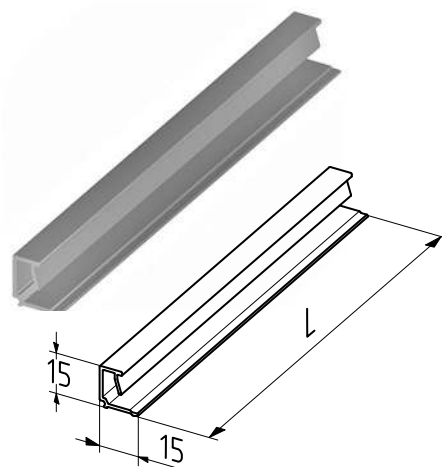

Профиль штапика

Используется для изготовления панорамных панелей AluPro и AluTherm совместно со светопрозрачными или композитными вставками толщиной 26 мм.

Материал	Алюминий
Длина, мм	6000
Вес, кг/м	0,15
Единица измерения	м
Норма поставки, м	96

Артикул	Код	Цвет*|Степень блеска
PRD91	402980631	RAL 9005|30