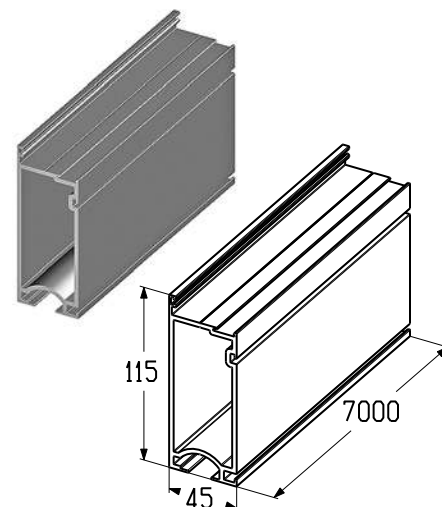

АЛЮМИНИЕВЫЕ ПРОФИЛИ ДЛЯ ПАНОРАМНЫХ ПАНЕЛЕЙ

Профиль воротный (нижний концевой)

Используется для изготовления панорамных панелей AluPro.

Материал	алюминий
Длина, мм	7000
Вес, кг/м	2,62
Единица измерения	м
Норма поставки, м	14

Артикул	Код	Покрытие	Цвет*
PRD46	401410111	Порошковое	RAL 9006
	401410112		RAL 9016
	401410117		RAL 8014
	401410114		RAL 5010
	401110491	Анодированное	A00-D6