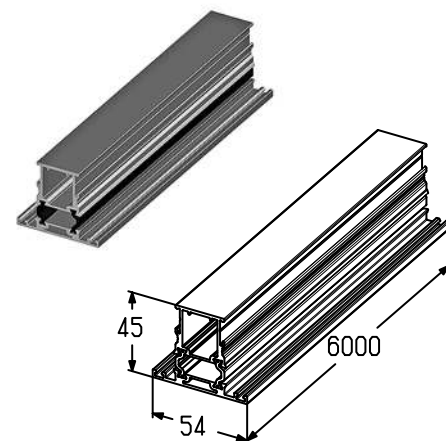

### Профиль воротный (импост)

Используется для изготовления панорамных панелей AluPro.

Материал ..... алюминий  
 Длина, мм ..... 7000  
 Вес, кг/м ..... 0,87  
 Единица измерения ..... м  
 Норма поставки, м ..... 28

### Профиль воротный (импост с термическим разделением)

Используется для изготовления панорамных панелей AluTherm.

Материал ..... алюминий  
 Длина, мм ..... 6000  
 Вес, кг/м ..... 1,16  
 Единица измерения ..... м  
 Норма поставки, м ..... 24