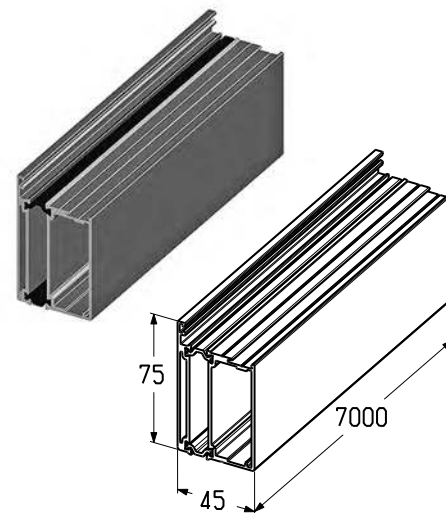

## АЛЮМИНИЕВЫЕ ПРОФИЛИ ДЛЯ ПАНОРАМНЫХ ПАНЕЛЕЙ

### Профиль воротный (боковой с термическим разделением)

Используется для изготовления панорамных панелей AluTherm.

Материал ..... алюминий  
 Длина, мм ..... 7000  
 Вес, кг/м ..... 1,61  
 Единица измерения ..... м  
 Норма поставки, м ..... 14