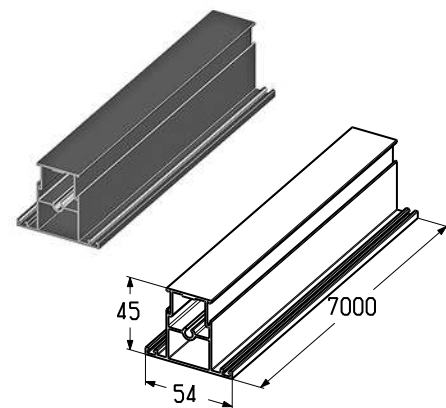

### Профиль воротный (боковой с термическим разделением)

Используется для изготовления панорамных панелей AluTherm.

Материал ..... алюминий  
 Длина, мм ..... 7000  
 Вес, кг/м ..... 1,61  
 Единица измерения ..... м  
 Норма поставки, м ..... 14

### Профиль воротный (импост)

Используется для изготовления панорамных панелей AluPro.

Материал ..... алюминий  
 Длина, мм ..... 7000  
 Вес, кг/м ..... 0,87  
 Единица измерения ..... м  
 Норма поставки, м ..... 28