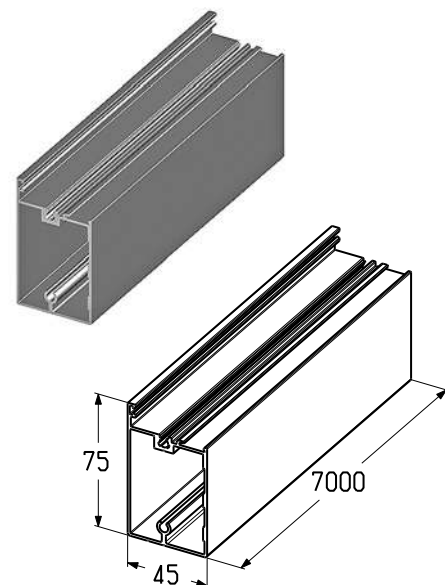

Профиль воротный (боковой)

Используется для изготовления панорамных панелей AluPro.

Материал	алюминий
Длина, мм	7000
Вес, кг/м	1,21
Единица измерения	м
Норма поставки, м	28

Артикул	Код	Покрытие	Цвет*
PRD40	401120211	Порошковое	RAL 9006
	401120212		RAL 9016
	401120217		RAL 8014
	401120214		RAL 5010
	401120291	Анодированное	A00-D6