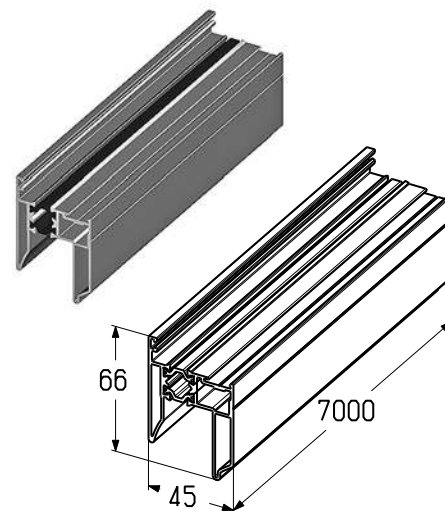

АЛЮМИНИЕВЫЕ ПРОФИЛИ ДЛЯ ПАНОРАМНЫХ ПАНЕЛЕЙ

Профиль воротный (нижний с термическим разделением)

Используется для изготовления панорамных панелей AluTherm.

- шириной до 4000 мм;
- шириной от 5005 мм с установкой профиля усиливающего (PRG-20).

Материал	алюминий
Длина, мм	7000
Вес, кг/м	1,30
Единица измерения	м
Норма поставки, м	28

Артикул	Код	Цвет*
PRD52	401110511	RAL 9006
	401110512	RAL 9016
	401110517	RAL 8014
	401110514	RAL 5010

**Профиль воротный (нижний с термическим разделением)**

Используется для изготовления панорамных панелей AluTherm.

Применяется в панорамных воротах шириной от 4005 до 5000 мм.

Материал	алюминий
Длина, мм	5100
Вес, кг/м	1,57
Единица измерения	м
Норма поставки, м	14