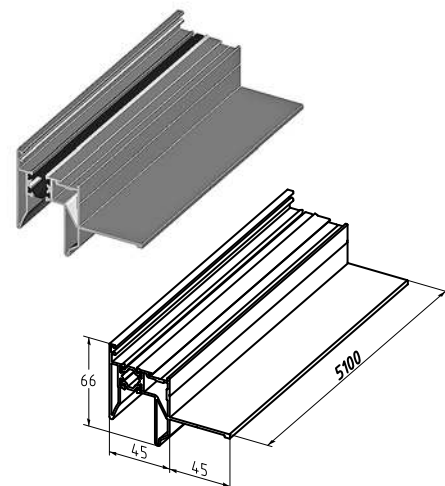

Профиль воротный (нижний с термическим разделением)

Используется для изготовления панорамных панелей AluTherm.

Применяется в панорамных воротах шириной от 4005 до 5000 мм.

Материал	алюминий
Длина, мм	5100
Вес, кг/м	1,57
Единица измерения	м
Норма поставки, м	14

Артикул	Код	Цвет*
PRD53	401110611	RAL 9006
	401110612	RAL 9016
	401110617	RAL 8014
	401110614	RAL 5010