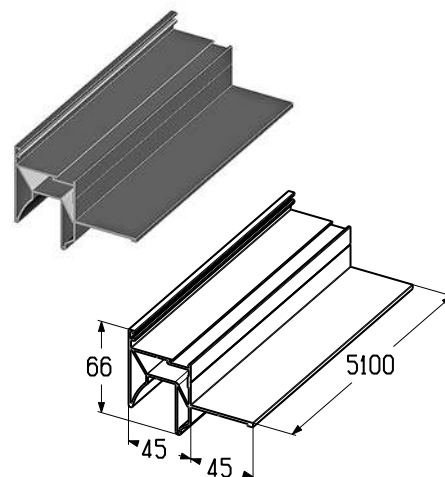

Используется для изготовления панорамных панелей AluPro.
Применяется в панорамных воротах:

- шириной до 4000 мм;
- шириной от 5005 мм с установкой профиля усиливающего (PRG-20).

Материал алюминий
Длина, мм 7000
Вес, кг/м 1,09
Единица измерения м
Норма поставки, м 28

Артикул	Код	Покрытие	Цвет*
PRD42	401110211	Порошковое	RAL 9006
	401110212		RAL 9016
	401110217		RAL 8014
	401110217		RAL 5010
	401110291	Анодированное	A00-D6

Профиль воротный (нижний)

Используется для изготовления панорамных панелей AluPro.
Применяется в панорамных воротах шириной от 4005 до 5000 мм.

Материал алюминий
Длина, мм 5100
Вес, кг/м 1,36
Единица измерения м
Норма поставки, м 20,24

Артикул	Код	Покрытие	Цвет*
PRD43	401110311	Порошковое	RAL 9006
	401110312		RAL 9016
	401110317		RAL 8014
	401110317		RAL 5010
	401110391	Анодированное	A00-D6