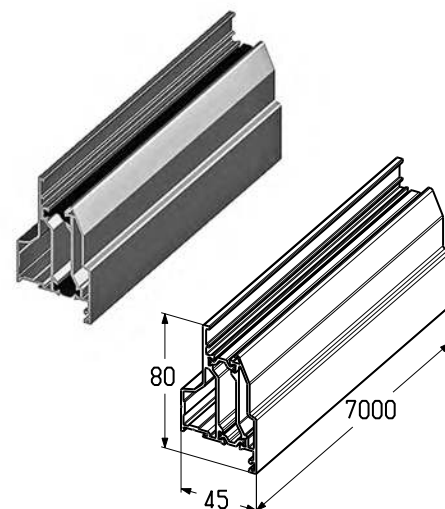

АЛЮМИНИЕВЫЕ ПРОФИЛИ ДЛЯ ПАНОРАМНЫХ ПАНЕЛЕЙ

Профиль воротный (верхний с термическим разделением)

Используется для изготовления панорамных панелей AluTherm.
Применяется совместно с сэндвич-панелью с рисунком S-гофр.

Материал алюминий
Длина, мм 7000
Вес, кг/м 1,46
Единица измерения м
Норма поставки, м 28

Артикул	Код	Цвет*
PRD55	401130911	RAL 9006
	401130912	RAL 9016
	401130917	RAL 8014
	401130914	RAL 5010

Профиль воротный (нижний)

Используется для изготовления панорамных панелей AluPro.
Применяется в панорамных воротах:

- шириной до 4000 мм;
- шириной от 5005 мм с установкой профиля усиливающего (PRG-20).

Материал алюминий
Длина, мм 7000
Вес, кг/м 1,09
Единица измерения м
Норма поставки, м 28