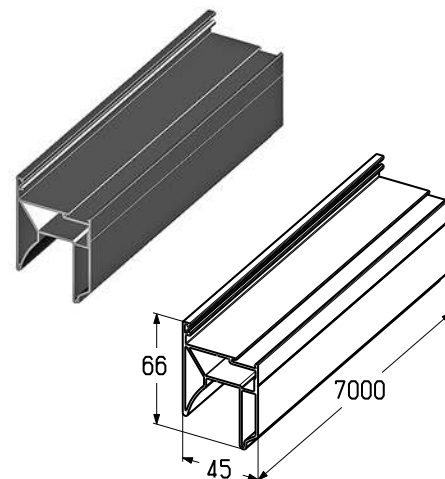

Профиль воротный (нижний)

Используется для изготовления панорамных панелей AluPro.
Применяется в панорамных воротах:

- шириной до 4000 мм;
- шириной от 5005 мм с установкой профиля усиливающего (PRG-20).

Материал ..... алюминий
Длина, мм 7000
Вес, кг/м 1,09
Единица измерения ..... м
Норма поставки, м 28

Артикул	Код	Покрытие	Цвет*
PRD42	401110211	Порошковое	RAL 9006
	401110212		RAL 9016
	401110217		RAL 8014
	401110217		RAL 5010
	401110291	Анодированное	A00-D6