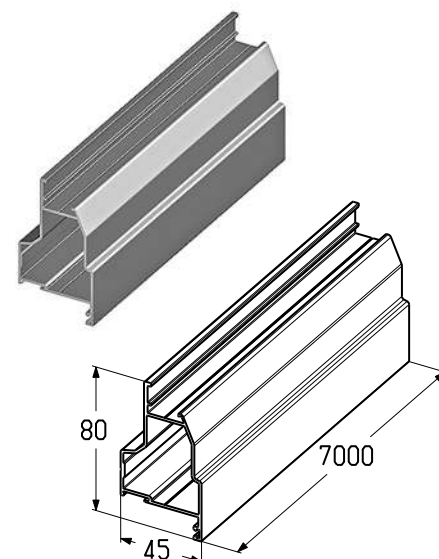

АЛЮМИНИЕВЫЕ ПРОФИЛИ ДЛЯ ПАНОРАМНЫХ ПАНЕЛЕЙ

Профиль воротный (верхний)

Используется для изготовления панорамных панелей AluPro.
Применяется совместно с сэндвич-панелью с рисунком «Микроволна».

Материал	алюминий
Длина, мм	7000
Вес, кг/м	0,95
Единица измерения	м
Норма поставки, м	28

Артикул	Код	Покрытие	Цвет*
PRD44	401130511	Порошковое	RAL 9006
	401130512		RAL 9016
	401130517		RAL 8014
	401130514		RAL 5010
	401130291	Анодированное	A00-D6

**Профиль воротный (верхний)**

Используется для изготовления панорамных панелей AluPro.
Применяется совместно с сэндвич-панелью с рисунком S-гофр.

Материал	алюминий
Длина, мм	7000
Вес, кг/м	0,95
Единица измерения	м
Норма поставки, м	28

Артикул	Код	Покрытие	Цвет*
PRD45	401130611	Порошковое	RAL 9006
	401130612		RAL 9016
	401130617		RAL 8014
	401130614		RAL 5010
	401130391	Анодированное	A00-D6

**Профиль воротный (верхний с термическим разделением)**

Используется для изготовления панорамных панелей AluTherm.
Применяется совместно с сэндвич-панелью с рисунком «Микроволна».

Материал	алюминий
Длина, мм	7000
Вес, кг/м	1,46
Единица измерения	м
Норма поставки, м	28