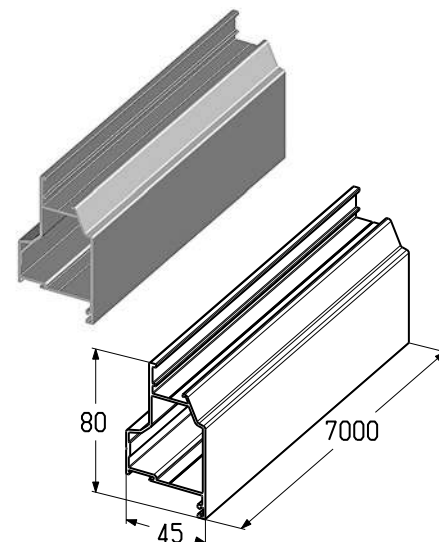

АЛЮМИНИЕВЫЕ ПРОФИЛИ ДЛЯ ПАНОРАМНЫХ ПАНЕЛЕЙ

Профиль воротный (верхний)

Используется для изготовления панорамных панелей AluPro.
Применяется совместно с сэндвич-панелью с рисунком «Микроволна».

Материал	алюминий
Длина, мм	7000
Вес, кг/м	0,95
Единица измерения	м
Норма поставки, м	28

Артикул	Код	Покрытие	Цвет*
PRD44	401130511	Порошковое	RAL 9006
	401130512		RAL 9016
	401130517		RAL 8014
	401130514		RAL 5010
	401130291	Анодированное	A00-D6

**Профиль воротный (верхний)**

Используется для изготовления панорамных панелей AluPro.
Применяется совместно с сэндвич-панелью с рисунком S-гофр.

Материал	алюминий
Длина, мм	7000
Вес, кг/м	0,95
Единица измерения	м
Норма поставки, м	28

Артикул	Код	Покрытие	Цвет*
PRD45	401130611	Порошковое	RAL 9006
	401130612		RAL 9016
	401130617		RAL 8014
	401130614		RAL 5010
	401130391	Анодированное	A00-D6

**Профиль воротный (верхний с термическим разделением)**

Используется для изготовления панорамных панелей AluTherm.
Применяется совместно с сэндвич-панелью с рисунком «Микроволна».

Материал	алюминий
Длина, мм	7000
Вес, кг/м	1,46
Единица измерения	м
Норма поставки, м	28