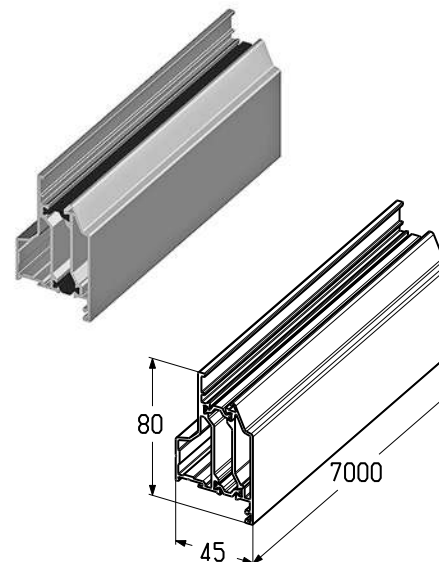

Профиль воротный (верхний с термическим разделением)

Используется для изготовления панорамных панелей AluTherm.
Применяется совместно с сэндвич-панелью с рисунком «Микроволна».

Материал	алюминий
Длина, мм	7000
Вес, кг/м	1,46
Единица измерения	м
Норма поставки, м	28

Артикул	Код	Цвет*
PRD54	401130811	RAL 9006
	401130812	RAL 9016
	401130817	RAL 8014
	401130814	RAL 5010