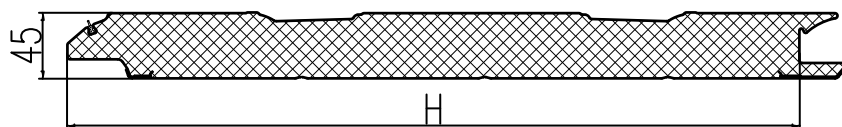

СЭНДВИЧ-ПАНЕЛИ С РИСУНКОМ «ФИЛЕНКА»

СТРУКТУРА ПОВЕРХНОСТИ WOODGRAIN

Панель воротная

Наружная сторона: структура поверхности woodgrain с рисунком «филенка». Внутренняя сторона: структура поверхности woodgrain с горизонтальными полосами, цвет — бело-серый (близкий RAL 9002).

Высота панели, мм	450
Толщина панели, мм	45
Вес, кг/м	5,01
Единица измерения	м

Артикул	Код	Цвет*	Длина, м	Норма поставки, м
СТ0.05-450-3025	401022605	Golden Oak	3,025	66,55
СТ0.05-450-3525	401022705	Golden Oak	3,525	77,55
СТ0.05-450-4025	401021205	Golden Oak	4,025	88,55
СТ0.05-450-4526	401021305	Golden Oak	4,525	99,55
СТ0.05-450-5040	401021405	Golden Oak	5,040	110,88
СТ0.05-450-2625	401022505	Golden Oak	2,625	57,75
СТ0.06-450-3025	401022706	Dark Oak	3,025	66,55
СТ0.06-450-3525	401022806	Dark Oak	3,525	77,55
СТ0.06-450-4025	401021806	Dark Oak	4,025	88,55
СТ0.06-450-4526	401021906	Dark Oak	4,526	99,55
СТ0.06-450-5040	401022006	Dark Oak	5,040	110,88

Golden Oak Dark Oak

Высота панели, мм	475
Толщина панели, мм	45
Вес, кг/м	5,22
Единица измерения	м

Артикул	Код	Цвет*	Длина, м	Норма поставки, м
СТ0.05-475-3025	401031905	Golden Oak	3,025	66,55
СТ0.05-475-3525	401032005	Golden Oak	3,525	77,55
СТ0.05-475-4025	401031205	Golden Oak	4,025	88,55
СТ0.05-475-4526	401031305	Golden Oak	4,525	99,55
СТ0.05-475-5040	401031405	Golden Oak	5,040	110,88
СТ0.05-475-2625	401031805	Golden Oak	2,625	57,75
СТ0.06-475-3025	401032506	Dark Oak	3,025	66,55
СТ0.06-475-3525	401032606	Dark Oak	3,525	77,55
СТ0.06-475-4025	401031806	Dark Oak	4,025	88,55
СТ0.06-475-4526	401031906	Dark Oak	4,526	99,55
СТ0.06-475-5040	401032006	Dark Oak	5,040	110,88