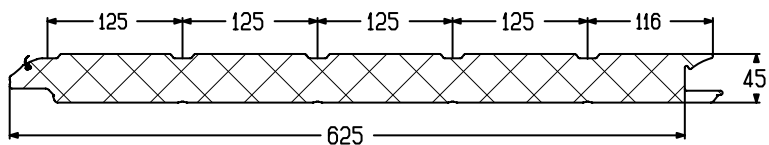

## СЭНДВИЧ-ПАНЕЛИ С РИСУНКОМ S-ГОФР

СТРУКТУРА ПОВЕРХНОСТИ «ГЛАДКАЯ»

### Панель воротная

Наружная сторона: структура поверхности гладкая с рисунком S-гофр (узкий гофр).  
Внутренняя сторона: структура поверхности woodgrain с горизонтальными полосами,  
цвет — бело-серый (близкий RAL 9002).

Высота панели, мм	500
Толщина панели, мм	45
Вес, кг/м	5,5
Единица измерения	м

Артикул	Код	Цвет	Длина, м	Норма поставки, м
RS0.05-500	401040205	Golden Oak	9,2	202,4
RS0.06-500	401040206	Dark Oak	9,2	202,4
RS0.07-500	401040207	Cherry	9,2	202,4

Высота панели, мм	625
Толщина панели, мм	45
Вес, кг/м	6,57
Единица измерения	м

Артикул	Код	Цвет	Длина, м	Норма поставки, м
RS0.05-625	401090105	Golden Oak	9,2	202,4
RS0.06-625	401090106	Dark Oak	9,2	202,4
RS0.07-625	401090107	Cherry	9,2	202,4