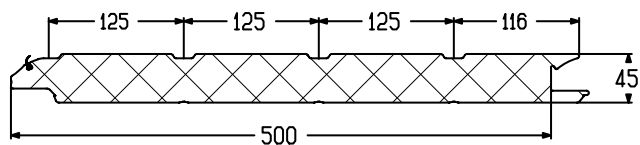

## СЭНДВИЧ-ПАНЕЛИ С РИСУНКОМ S-ГОФР

СТРУКТУРА ПОВЕРХНОСТИ «ГЛАДКАЯ»

### Панель воротная

Наружная сторона: структура поверхности гладкая с рисунком S-гофр (узкий гофр).  
Внутренняя сторона: структура поверхности woodgrain с горизонтальными полосами,  
цвет — бело-серый (близкий RAL 9002).

Высота панели, мм	500
Толщина панели, мм	45
Вес, кг/м	5,5
Единица измерения	м

Артикул	Код	Цвет	Длина, м	Норма поставки, м
RS0.05-500	401040205	Golden Oak	9,2	202,4
RS0.06-500	401040206	Dark Oak	9,2	202,4
RS0.07-500	401040207	Cherry	9,2	202,4

Высота панели, мм	625
Толщина панели, мм	45
Вес, кг/м	6,57
Единица измерения	м

Артикул	Код	Цвет	Длина, м	Норма поставки, м
RS0.05-625	401090105	Golden Oak	9,2	202,4
RS0.06-625	401090106	Dark Oak	9,2	202,4
RS0.07-625	401090107	Cherry	9,2	202,4