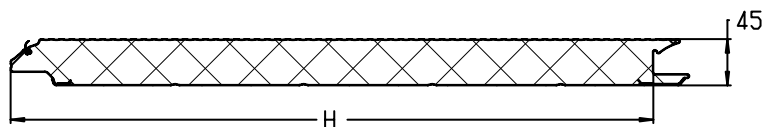

СЭНДВИЧ-ПАНЕЛИ С РИСУНКОМ «МИКРОВОЛНА»

СТРУКТУРА ПОВЕРХНОСТИ WOODGRAIN

Панель воротная

Наружная сторона: структура поверхности woodgrain с рисунком «микроволна».
Внутренняя сторона: структура поверхности woodgrain с горизонтальными полосами,
цвет — бело-серый (близкий RAL 9002).

Высота панели, мм	500
Толщина панели, мм	45
Вес, кг/м	5,31
Единица измерения	м

Артикул	Код	Цвет*	Длина, м	Норма поставки, м
MW1.01-500	401040012	RAL 9016	12,2	268,4
MW1.02-500	401040017	RAL 8014	12,2	268,4
MW1.03-500	401040011	RAL 9006	12,2	268,4
MW1.04-500	401040014	RAL 5010	12,2	268,4
MW1.12-500	401040113	RAL 3004	9,2	202,4
MW1.09-500	401040021	RAL 6005	9,2	202,4
MW1.10-500	401040020	RAL 1015	9,2	202,4
MW1.14-500	401040028	ADS703	9,2	202,4
MW1.16-500	401040029	RAL 7016	9,2	202,4
MW1.20-500	401041519	RAL 8017	9,2	202,4

Высота панели, мм	625
Толщина панели, мм	45
Вес, кг/м	6,38
Единица измерения	м

Артикул	Код	Цвет*	Длина, м	Норма поставки, м
MW1.01-625	401090012	RAL 9016	12,2	268,4
MW1.02-625	401090017	RAL 8014	12,2	268,4
MW1.03-625	401090011	RAL 9006	12,2	268,4
MW1.04-625	401090014	RAL 5010	12,2	268,4
MW1.12-625	401090113	RAL 3004	9,2	202,4
MW1.09-625	401000321	RAL 6005	9,2	202,4
MW1.10-625	401000320	RAL 1015	9,2	202,4
MW1.14-625	401090028	ADS703	9,2	202,4
MW1.16-625	401090229	RAL 7016	9,2	202,4
MW1.20-625	401091219	RAL 8017	9,2	202,4