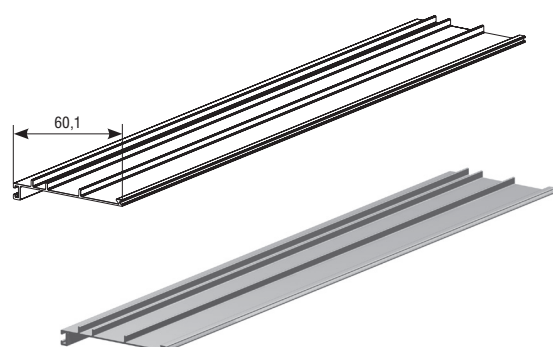

ПРОФИЛЬ КОРОБА 205 RHKR-0006
Shutter hood profile 205 RHKR-0006

- ▶ Алюминиевый, экструдированный
- ▶ Вес 1 погонного метра, кг
- ▶ Длина поставки, м
- ▶ Норма поставки, м

- ▶ Aluminium, extruded
- ▶ Weight of 1 running meter, kg
- ▶ Standard length, m
- ▶ Standard pack, m

ПРОФИЛЬ КОРОБА С ПАЗОМ ПОД ЩЕТКУ RHKR-0008
Shutter hood profile with brush strip channel RHKR-0008

- ▶ Алюминиевый
- ▶ Вес 1 погонного метра, кг
- ▶ Длина поставки, м
- ▶ Норма поставки, м

- ▶ Aluminium
- ▶ Weight of 1 running meter, kg
- ▶ Standard length, m
- ▶ Standard pack, m