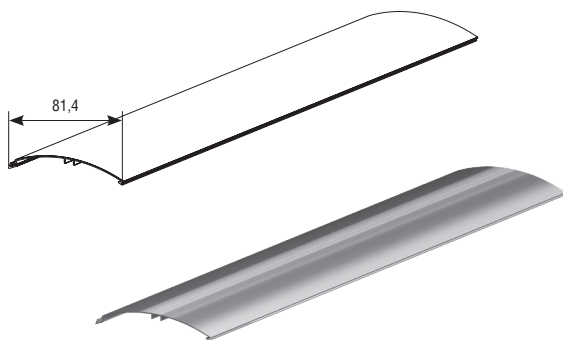

ПРОФИЛЬ КОРОБА 205 RHKR-0006
Shutter hood profile 205 RHKR-0006

- ▶ Алюминиевый, экструдированный
- ▶ Вес 1 погонного метра, кг
- ▶ Длина поставки, м
- ▶ Норма поставки, м

- ▶ Aluminium, extruded
- ▶ Weight of 1 running meter, kg
- ▶ Standard length, m
- ▶ Standard pack, m

ПРОФИЛЬ КОРОБА С ПАЗОМ ПОД ЩЕТКУ RHKR-0008
Shutter hood profile with brush strip channel RHKR-0008

- ▶ Алюминиевый
- ▶ Вес 1 погонного метра, кг
- ▶ Длина поставки, м
- ▶ Норма поставки, м

- ▶ Aluminium
- ▶ Weight of 1 running meter, kg
- ▶ Standard length, m
- ▶ Standard pack, m