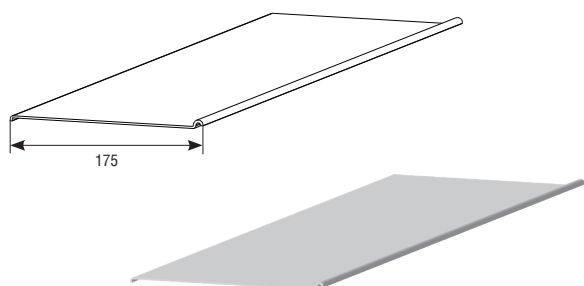

ПРОФИЛЬ КРЫШКА РЕВИЗИОННАЯ RBR180
Cover RBR180

▶ Алюминиевый		RBR18001 — белый (white)
▶ Вес 1 погонного метра, кг	0,865	RBR18002 — коричневый (brown)
▶ Длина поставки, м	6,00	
▶ Норма поставки, м	18,00	
▶ Aluminium		
▶ Weight of 1 running meter, kg	0.865	
▶ Standard length, m	6.00	
▶ Standard pack, m	18.00	

ПРОФИЛЬ КРЫШКА РЕВИЗИОННАЯ RBR205
Cover RBR205

▶ Алюминиевый		RBR20501 — белый (white)
▶ Вес 1 погонного метра, кг	1,000	RBR20502 — коричневый (brown)
▶ Длина поставки, м	6,00	
▶ Норма поставки, м	18,00	
▶ Aluminium		
▶ Weight of 1 running meter, kg	1.000	
▶ Standard length, m	6.00	
▶ Standard pack, m	18.00	

ПРОФИЛЬ ШИНА ФАСАДНАЯ RBS
Facade profile RBS

▶ Алюминиевый		RBS01 — белый (white)
▶ Вес 1 погонного метра, кг	0,377	RBS02 — коричневый (brown)
▶ Длина поставки, м	6,00	
▶ Норма поставки, м	18,00	
▶ Aluminium		
▶ Weight of 1 running meter, kg	0.377	
▶ Standard length, m	6.00	
▶ Standard pack, m	18.00	