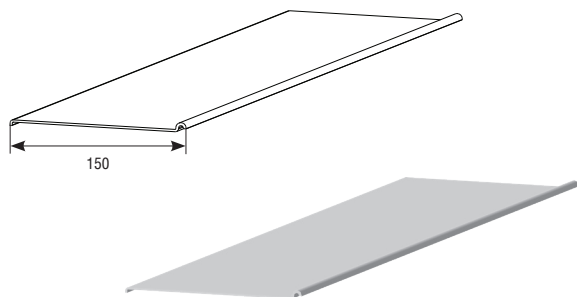

ПРОФИЛЬ КРЫШКА РЕВИЗИОННАЯ RBR180
Cover RBR180

▶ Алюминиевый		RBR18001 — белый (white)
▶ Вес 1 погонного метра, кг	0,865	RBR18002 — коричневый (brown)
▶ Длина поставки, м	6,00	
▶ Норма поставки, м	18,00	
▶ Aluminium		
▶ Weight of 1 running meter, kg	0.865	
▶ Standard length, m	6.00	
▶ Standard pack, m	18.00	

ПРОФИЛЬ КРЫШКА РЕВИЗИОННАЯ RBR205
Cover RBR205

▶ Алюминиевый		RBR20501 — белый (white)
▶ Вес 1 погонного метра, кг	1,000	RBR20502 — коричневый (brown)
▶ Длина поставки, м	6,00	
▶ Норма поставки, м	18,00	
▶ Aluminium		
▶ Weight of 1 running meter, kg	1.000	
▶ Standard length, m	6.00	
▶ Standard pack, m	18.00	

ПРОФИЛЬ ШИНА ФАСАДНАЯ RBS
Facade profile RBS

▶ Алюминиевый		RBS01 — белый (white)
▶ Вес 1 погонного метра, кг	0,377	RBS02 — коричневый (brown)
▶ Длина поставки, м	6,00	
▶ Норма поставки, м	18,00	
▶ Aluminium		
▶ Weight of 1 running meter, kg	0.377	
▶ Standard length, m	6.00	
▶ Standard pack, m	18.00	