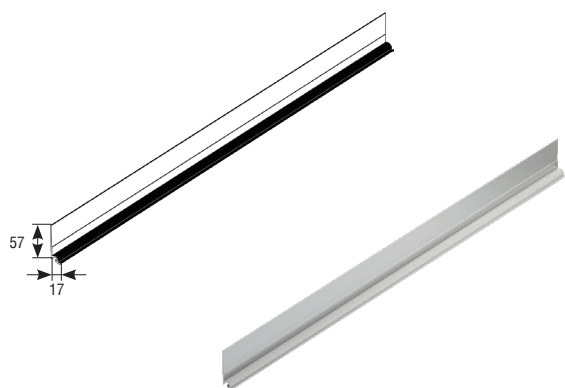

ПРОФИЛЬ КРЫШКА РЕВИЗИОННАЯ RBR180
Cover RBR180

▶ Алюминиевый		RBR18001 — белый (white)
▶ Вес 1 погонного метра, кг	0,865	RBR18002 — коричневый (brown)
▶ Длина поставки, м	6,00	
▶ Норма поставки, м	18,00	
▶ Aluminium		
▶ Weight of 1 running meter, kg	0.865	
▶ Standard length, m	6.00	
▶ Standard pack, m	18.00	

ПРОФИЛЬ КРЫШКА РЕВИЗИОННАЯ RBR205
Cover RBR205

▶ Алюминиевый		RBR20501 — белый (white)
▶ Вес 1 погонного метра, кг	1,000	RBR20502 — коричневый (brown)
▶ Длина поставки, м	6,00	
▶ Норма поставки, м	18,00	
▶ Aluminium		
▶ Weight of 1 running meter, kg	1.000	
▶ Standard length, m	6.00	
▶ Standard pack, m	18.00	

ПРОФИЛЬ ШИНА ФАСАДНАЯ RBS
Facade profile RBS

▶ Алюминиевый		RBS01 — белый (white)
▶ Вес 1 погонного метра, кг	0,377	RBS02 — коричневый (brown)
▶ Длина поставки, м	6,00	
▶ Норма поставки, м	18,00	
▶ Aluminium		
▶ Weight of 1 running meter, kg	0.377	
▶ Standard length, m	6.00	
▶ Standard pack, m	18.00	