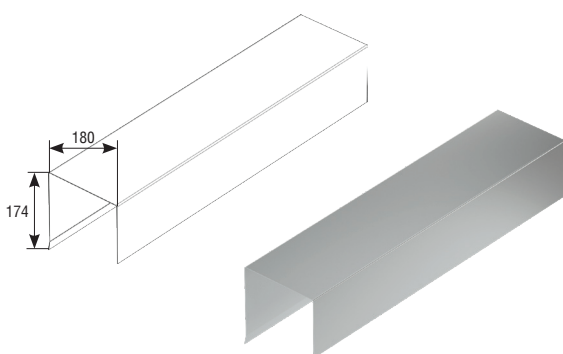

**КОРОБА ЗАЩИТНЫЕ СКРЫТЫЕ**  
Hidden shutter hoods

**КОРОБ ЗАЩИТНЫЙ RBIS165**  
Shutter hood RBIS165

▶ Аллюминиевый		RBIS16501 — белый (white)
▶ Вес 1 погонного метра, кг	1,082	
▶ Длина поставки, м	6,00	
▶ Норма поставки, м	18,00	
▶ Aluminium		
▶ Weight of 1 running meter, kg	1.082	
▶ Standard length, m	6.00	
▶ Standard pack, m	18.00	

**КОРОБ ЗАЩИТНЫЙ RBIS180**  
Shutter hood RBIS180

▶ Аллюминиевый		RBIS18001 — белый (white)
▶ Вес 1 погонного метра, кг	1,165	
▶ Длина поставки, м	6,00	
▶ Норма поставки, м	18,00	
▶ Aluminium		
▶ Weight of 1 running meter, kg	1.165	
▶ Standard length, m	6.00	
▶ Standard pack, m	18.00	

**КОРОБ ЗАЩИТНЫЙ RBIS205**  
Shutter hood RBIS205

▶ Аллюминиевый		RBIS20501 — белый (white)
▶ Вес 1 погонного метра, кг	1,297	
▶ Длина поставки, м	6,00	
▶ Норма поставки, м	18,00	
▶ Aluminium		
▶ Weight of 1 running meter, kg	1.297	
▶ Standard length, m	6.00	
▶ Standard pack, m	18.00	

**ПРОФИЛЬ КРЫШКА РЕВИЗИОННАЯ RBR165**  
Cover RBR165

▶ Аллюминиевый		RBR16501 — белый (white)
▶ Вес 1 погонного метра, кг	0,730	RBR16502 — коричневый (brown)
▶ Длина поставки, м	6,00	
▶ Норма поставки, м	18,00	
▶ Aluminium		
▶ Weight of 1 running meter, kg	0.730	
▶ Standard length, m	6.00	
▶ Standard pack, m	18.00	