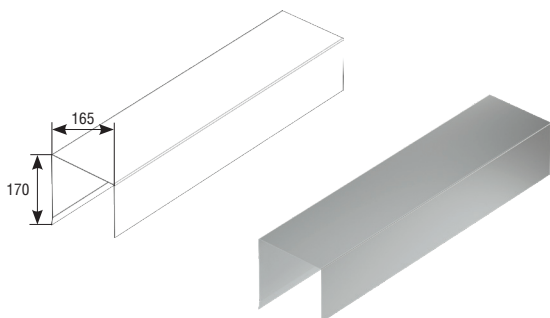

**КОРОБА ЗАЩИТНЫЕ СКРЫТЫЕ**  
Hidden shutter hoods

**КОРОБ ЗАЩИТНЫЙ RBIS165**  
Shutter hood RBIS165

▶ Аллюминиевый		RBIS16501 — белый (white)
▶ Вес 1 погонного метра, кг	1,082	
▶ Длина поставки, м	6,00	
▶ Норма поставки, м	18,00	
▶ Aluminium		
▶ Weight of 1 running meter, kg	1.082	
▶ Standard length, m	6.00	
▶ Standard pack, m	18.00	

**КОРОБ ЗАЩИТНЫЙ RBIS180**  
Shutter hood RBIS180

▶ Аллюминиевый		RBIS18001 — белый (white)
▶ Вес 1 погонного метра, кг	1,165	
▶ Длина поставки, м	6,00	
▶ Норма поставки, м	18,00	
▶ Aluminium		
▶ Weight of 1 running meter, kg	1.165	
▶ Standard length, m	6.00	
▶ Standard pack, m	18.00	

**КОРОБ ЗАЩИТНЫЙ RBIS205**  
Shutter hood RBIS205

▶ Аллюминиевый		RBIS20501 — белый (white)
▶ Вес 1 погонного метра, кг	1,297	
▶ Длина поставки, м	6,00	
▶ Норма поставки, м	18,00	
▶ Aluminium		
▶ Weight of 1 running meter, kg	1.297	
▶ Standard length, m	6.00	
▶ Standard pack, m	18.00	

**ПРОФИЛЬ КРЫШКА РЕВИЗИОННАЯ RBR165**  
Cover RBR165

▶ Аллюминиевый		RBR16501 — белый (white)
▶ Вес 1 погонного метра, кг	0,730	RBR16502 — коричневый (brown)
▶ Длина поставки, м	6,00	
▶ Норма поставки, м	18,00	
▶ Aluminium		
▶ Weight of 1 running meter, kg	0.730	
▶ Standard length, m	6.00	
▶ Standard pack, m	18.00	