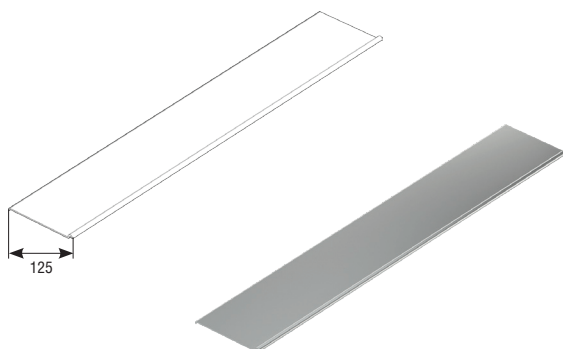

**КОРОБА ЗАЩИТНЫЕ СКРЫТЫЕ**  
Hidden shutter hoods

**КОРОБ ЗАЩИТНЫЙ RBIS165**  
Shutter hood RBIS165

▶ Аллюминиевый		RBIS16501 — белый (white)
▶ Вес 1 погонного метра, кг	1,082	
▶ Длина поставки, м	6,00	
▶ Норма поставки, м	18,00	
▶ Aluminium		
▶ Weight of 1 running meter, kg	1.082	
▶ Standard length, m	6.00	
▶ Standard pack, m	18.00	

**КОРОБ ЗАЩИТНЫЙ RBIS180**  
Shutter hood RBIS180

▶ Аллюминиевый		RBIS18001 — белый (white)
▶ Вес 1 погонного метра, кг	1,165	
▶ Длина поставки, м	6,00	
▶ Норма поставки, м	18,00	
▶ Aluminium		
▶ Weight of 1 running meter, kg	1.165	
▶ Standard length, m	6.00	
▶ Standard pack, m	18.00	

**КОРОБ ЗАЩИТНЫЙ RBIS205**  
Shutter hood RBIS205

▶ Аллюминиевый		RBIS20501 — белый (white)
▶ Вес 1 погонного метра, кг	1,297	
▶ Длина поставки, м	6,00	
▶ Норма поставки, м	18,00	
▶ Aluminium		
▶ Weight of 1 running meter, kg	1.297	
▶ Standard length, m	6.00	
▶ Standard pack, m	18.00	

**ПРОФИЛЬ КРЫШКА РЕВИЗИОННАЯ RBR165**  
Cover RBR165

▶ Аллюминиевый		RBR16501 — белый (white)
▶ Вес 1 погонного метра, кг	0,730	RBR16502 — коричневый (brown)
▶ Длина поставки, м	6,00	
▶ Норма поставки, м	18,00	
▶ Aluminium		
▶ Weight of 1 running meter, kg	0.730	
▶ Standard length, m	6.00	
▶ Standard pack, m	18.00	