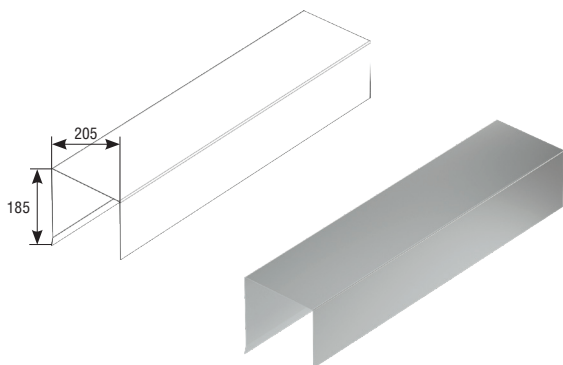

**КОРОБА ЗАЩИТНЫЕ СКРЫТЫЕ**  
Hidden shutter hoods

**КОРОБ ЗАЩИТНЫЙ RBIS165**  
Shutter hood RBIS165

▶ Аллюминиевый		RBIS16501 — белый (white)
▶ Вес 1 погонного метра, кг	1,082	
▶ Длина поставки, м	6,00	
▶ Норма поставки, м	18,00	
▶ Aluminium		
▶ Weight of 1 running meter, kg	1.082	
▶ Standard length, m	6.00	
▶ Standard pack, m	18.00	

**КОРОБ ЗАЩИТНЫЙ RBIS180**  
Shutter hood RBIS180

▶ Аллюминиевый		RBIS18001 — белый (white)
▶ Вес 1 погонного метра, кг	1,165	
▶ Длина поставки, м	6,00	
▶ Норма поставки, м	18,00	
▶ Aluminium		
▶ Weight of 1 running meter, kg	1.165	
▶ Standard length, m	6.00	
▶ Standard pack, m	18.00	

**КОРОБ ЗАЩИТНЫЙ RBIS205**  
Shutter hood RBIS205

▶ Аллюминиевый		RBIS20501 — белый (white)
▶ Вес 1 погонного метра, кг	1,297	
▶ Длина поставки, м	6,00	
▶ Норма поставки, м	18,00	
▶ Aluminium		
▶ Weight of 1 running meter, kg	1.297	
▶ Standard length, m	6.00	
▶ Standard pack, m	18.00	

**ПРОФИЛЬ КРЫШКА РЕВИЗИОННАЯ RBR165**  
Cover RBR165

▶ Аллюминиевый		RBR16501 — белый (white)
▶ Вес 1 погонного метра, кг	0,730	RBR16502 — коричневый (brown)
▶ Длина поставки, м	6,00	
▶ Норма поставки, м	18,00	
▶ Aluminium		
▶ Weight of 1 running meter, kg	0.730	
▶ Standard length, m	6.00	
▶ Standard pack, m	18.00	