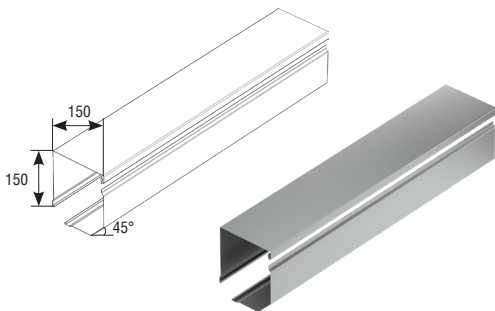

КОРОБА ЗАЩИТНЫЕ 45°
45° shutter hoods

КОРОБ ЗАЩИТНЫЙ RB125
Shutter hood RB125

▶ Аллюминиевый			RB12501 — белый (white)
▶ Вес 1 погонного метра, кг	0,936		RB12502 — коричневый (brown)
▶ Длина поставки, м	6,00		
▶ Норма поставки, м	30,00		
▶ Aluminium			
▶ Weight of 1 running meter, kg	0.936		
▶ Standard length, m	6.00		
▶ Standard pack, m	30.00		

Состоит из 2 частей, с защитной пленкой.
It consists of 2 parts in protective film.

КОРОБ ЗАЩИТНЫЙ RB137
Shutter hood RB137

▶ Аллюминиевый			RB13701 — белый (white)
▶ Вес 1 погонного метра, кг	0,994		RB13702 — коричневый (brown)
▶ Длина поставки, м	6,00		RB13703 — серый (grey)
▶ Норма поставки, м	30,00		RB13704 — бежевый (beige)
▶ Aluminium			
▶ Weight of 1 running meter, kg	0.994		
▶ Standard length, m	6.00		
▶ Standard pack, m	30.00		

Состоит из 2 частей, с защитной пленкой.
It consists of 2 parts in protective film.

КОРОБ ЗАЩИТНЫЙ RB150
Shutter hood RB150

▶ Аллюминиевый			RB15001 — белый (white)
▶ Вес 1 погонного метра, кг	1,074		RB15002 — коричневый (brown)
▶ Длина поставки, м	6,00		RB15003 — серый (grey)
▶ Норма поставки, м	30,00		RB15004 — бежевый (beige)
▶ Aluminium			RB15005 — зеленый (green)
▶ Weight of 1 running meter, kg	1.074		RB15006 — синий (blue)
▶ Standard length, m	6.00		RB15007 — бордовый (claret)
▶ Standard pack, m	30.00		RB15008 — серебристый (silver)

Состоит из 2 частей, с защитной пленкой.
It consists of 2 parts in protective film.

КОРОБ ЗАЩИТНЫЙ RB165
Shutter hood RB165

▶ Аллюминиевый			RB16501 — белый (white)
▶ Вес погонного метра, кг	1,170		RB16502 — коричневый (brown)
▶ Длина поставки, м	6,00		RB16503 — серый (grey)
▶ Норма поставки, м	30,00		RB16504 — бежевый (beige)
▶ Aluminium			RB16505 — зеленый (green)
▶ Weight of 1 running meter, kg	1.170		RB16506 — синий (blue)
▶ Standard length, m	6.00		RB16507 — бордовый (claret)
▶ Standard pack, m	30.00		RB16508 — серебристый (silver)