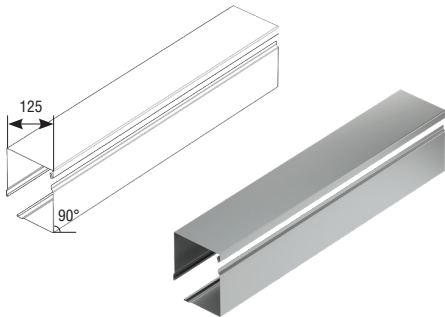

КОРОБА ЗАЩИТНЫЕ 45°
45° shutter hoods

КОРОБ ЗАЩИТНЫЙ RB125
Shutter hood RB125

▶ Аллюминиевый			RB12501 — белый (white)
▶ Вес 1 погонного метра, кг	0,936		RB12502 — коричневый (brown)
▶ Длина поставки, м	6,00		
▶ Норма поставки, м	30,00		
▶ Aluminium			
▶ Weight of 1 running meter, kg	0.936		
▶ Standard length, m	6.00		
▶ Standard pack, m	30.00		

Состоит из 2 частей, с защитной пленкой.
It consists of 2 parts in protective film.

КОРОБ ЗАЩИТНЫЙ RB137
Shutter hood RB137

▶ Аллюминиевый			RB13701 — белый (white)
▶ Вес 1 погонного метра, кг	0,994		RB13702 — коричневый (brown)
▶ Длина поставки, м	6,00		RB13703 — серый (grey)
▶ Норма поставки, м	30,00		RB13704 — бежевый (beige)
▶ Aluminium			
▶ Weight of 1 running meter, kg	0.994		
▶ Standard length, m	6.00		
▶ Standard pack, m	30.00		

Состоит из 2 частей, с защитной пленкой.
It consists of 2 parts in protective film.

КОРОБ ЗАЩИТНЫЙ RB150
Shutter hood RB150

▶ Аллюминиевый			RB15001 — белый (white)
▶ Вес 1 погонного метра, кг	1,074		RB15002 — коричневый (brown)
▶ Длина поставки, м	6,00		RB15003 — серый (grey)
▶ Норма поставки, м	30,00		RB15004 — бежевый (beige)
▶ Aluminium			RB15005 — зеленый (green)
▶ Weight of 1 running meter, kg	1.074		RB15006 — синий (blue)
▶ Standard length, m	6.00		RB15007 — бордовый (claret)
▶ Standard pack, m	30.00		RB15008 — серебристый (silver)

Состоит из 2 частей, с защитной пленкой.
It consists of 2 parts in protective film.

КОРОБ ЗАЩИТНЫЙ RB165
Shutter hood RB165

▶ Аллюминиевый			RB16501 — белый (white)
▶ Вес погонного метра, кг	1,170		RB16502 — коричневый (brown)
▶ Длина поставки, м	6,00		RB16503 — серый (grey)
▶ Норма поставки, м	30,00		RB16504 — бежевый (beige)
▶ Aluminium			RB16505 — зеленый (green)
▶ Weight of 1 running meter, kg	1.170		RB16506 — синий (blue)
▶ Standard length, m	6.00		RB16507 — бордовый (claret)
▶ Standard pack, m	30.00		RB16508 — серебристый (silver)