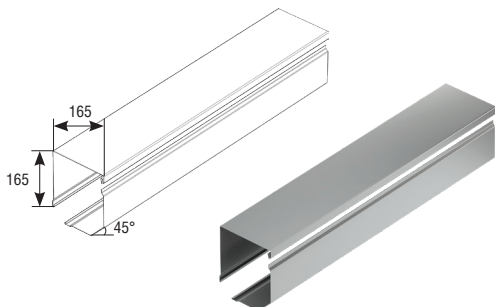

КОРОБА ЗАЩИТНЫЕ 45°
45° shutter hoods

КОРОБ ЗАЩИТНЫЙ RB125
Shutter hood RB125

▶ Аллюминиевый			RB12501 — белый (white)
▶ Вес 1 погонного метра, кг	0,936		RB12502 — коричневый (brown)
▶ Длина поставки, м	6,00		
▶ Норма поставки, м	30,00		
▶ Aluminium			
▶ Weight of 1 running meter, kg	0.936		
▶ Standard length, m	6.00		
▶ Standard pack, m	30.00		

Состоит из 2 частей, с защитной пленкой.
It consists of 2 parts in protective film.

КОРОБ ЗАЩИТНЫЙ RB137
Shutter hood RB137

▶ Аллюминиевый			RB13701 — белый (white)
▶ Вес 1 погонного метра, кг	0,994		RB13702 — коричневый (brown)
▶ Длина поставки, м	6,00		RB13703 — серый (grey)
▶ Норма поставки, м	30,00		RB13704 — бежевый (beige)
▶ Aluminium			
▶ Weight of 1 running meter, kg	0.994		
▶ Standard length, m	6.00		
▶ Standard pack, m	30.00		

Состоит из 2 частей, с защитной пленкой.
It consists of 2 parts in protective film.

КОРОБ ЗАЩИТНЫЙ RB150
Shutter hood RB150

▶ Аллюминиевый			RB15001 — белый (white)
▶ Вес 1 погонного метра, кг	1,074		RB15002 — коричневый (brown)
▶ Длина поставки, м	6,00		RB15003 — серый (grey)
▶ Норма поставки, м	30,00		RB15004 — бежевый (beige)
▶ Aluminium			RB15005 — зеленый (green)
▶ Weight of 1 running meter, kg	1.074		RB15006 — синий (blue)
▶ Standard length, m	6.00		RB15007 — бордовый (claret)
▶ Standard pack, m	30.00		RB15008 — серебристый (silver)

Состоит из 2 частей, с защитной пленкой.
It consists of 2 parts in protective film.

КОРОБ ЗАЩИТНЫЙ RB165
Shutter hood RB165

▶ Аллюминиевый			RB16501 — белый (white)
▶ Вес погонного метра, кг	1,170		RB16502 — коричневый (brown)
▶ Длина поставки, м	6,00		RB16503 — серый (grey)
▶ Норма поставки, м	30,00		RB16504 — бежевый (beige)
▶ Aluminium			RB16505 — зеленый (green)
▶ Weight of 1 running meter, kg	1.170		RB16506 — синий (blue)
▶ Standard length, m	6.00		RB16507 — бордовый (claret)
▶ Standard pack, m	30.00		RB16508 — серебристый (silver)