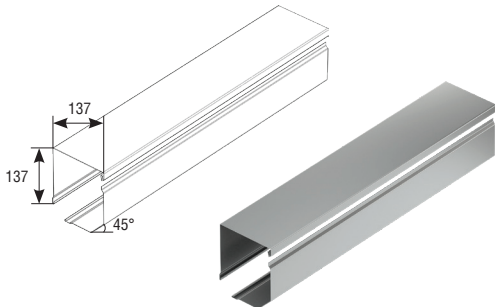

КОРОБА ЗАЩИТНЫЕ 45°
45° shutter hoods

КОРОБ ЗАЩИТНЫЙ RB125
Shutter hood RB125

▶ Аллюминиевый			RB12501 — белый (white)
▶ Вес 1 погонного метра, кг	0,936		RB12502 — коричневый (brown)
▶ Длина поставки, м	6,00		
▶ Норма поставки, м	30,00		
▶ Aluminium			
▶ Weight of 1 running meter, kg	0.936		
▶ Standard length, m	6.00		
▶ Standard pack, m	30.00		

Состоит из 2 частей, с защитной пленкой.
It consists of 2 parts in protective film.

КОРОБ ЗАЩИТНЫЙ RB137
Shutter hood RB137

▶ Аллюминиевый			RB13701 — белый (white)
▶ Вес 1 погонного метра, кг	0,994		RB13702 — коричневый (brown)
▶ Длина поставки, м	6,00		RB13703 — серый (grey)
▶ Норма поставки, м	30,00		RB13704 — бежевый (beige)
▶ Aluminium			
▶ Weight of 1 running meter, kg	0.994		
▶ Standard length, m	6.00		
▶ Standard pack, m	30.00		

Состоит из 2 частей, с защитной пленкой.
It consists of 2 parts in protective film.

КОРОБ ЗАЩИТНЫЙ RB150
Shutter hood RB150

▶ Аллюминиевый			RB15001 — белый (white)
▶ Вес 1 погонного метра, кг	1,074		RB15002 — коричневый (brown)
▶ Длина поставки, м	6,00		RB15003 — серый (grey)
▶ Норма поставки, м	30,00		RB15004 — бежевый (beige)
▶ Aluminium			RB15005 — зеленый (green)
▶ Weight of 1 running meter, kg	1.074		RB15006 — синий (blue)
▶ Standard length, m	6.00		RB15007 — бордовый (claret)
▶ Standard pack, m	30.00		RB15008 — серебристый (silver)

Состоит из 2 частей, с защитной пленкой.
It consists of 2 parts in protective film.

КОРОБ ЗАЩИТНЫЙ RB165
Shutter hood RB165

▶ Аллюминиевый			RB16501 — белый (white)
▶ Вес погонного метра, кг	1,170		RB16502 — коричневый (brown)
▶ Длина поставки, м	6,00		RB16503 — серый (grey)
▶ Норма поставки, м	30,00		RB16504 — бежевый (beige)
▶ Aluminium			RB16505 — зеленый (green)
▶ Weight of 1 running meter, kg	1.170		RB16506 — синий (blue)
▶ Standard length, m	6.00		RB16507 — бордовый (claret)
▶ Standard pack, m	30.00		RB16508 — серебристый (silver)