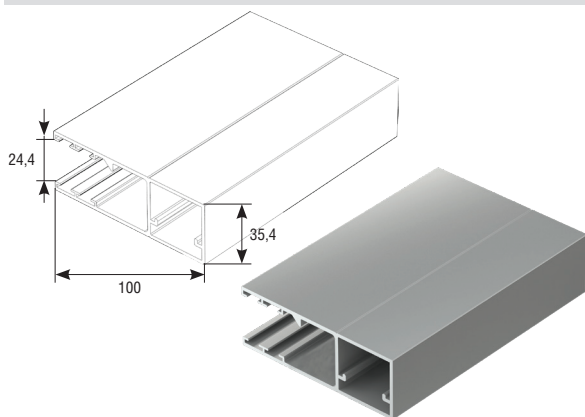

НАПРАВЛЯЮЩИЙ ПРОФИЛЬ RG100
Guide rail RG100

▶ Алюминиевый, экструдированный		RG100 01 — белый (white)
▶ Вес 1 погонного метра, кг	1,721	RG100 02 — коричневый (brown)
▶ Длина поставки, м	6,00	RG100 03 — серый (grey)
▶ Норма поставки, м	36	RG100 04 — бежевый (beige)
▶ Aluminium, extruded		
▶ Weight of 1 running meter, kg	1.721	
▶ Standard length, m	6.00	
▶ Standard pack, m	36	

Для профилей RH77M, RHE78G, RHE84M, RHE84GM и крышек боковых RK250, RK300 и RK375. Применяется совместно с ПВХ-вставкой UP2.

For RH77M, RHE78G, RHE84M, RHE84GM profiles and RK250, RK300, RK375 end caps. It is used together with UP2 PVC seal.