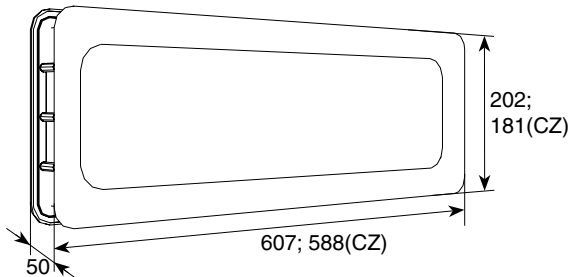

**ACRYLIC WINDOW WITH DOUBLE GLASS  
ОКНО АКРИЛОВОЕ ДЛЯ ПАНЕЛЕЙ ТОЛЩИНОЙ 40 ММ  
С ДВОЙНЫМ СТЕКЛОМ**

► Colour	black	DH85603
► Size, mm	635 x 330	DH85603P (CZ)
► Cut out dimensions, mm	638x334 (CZ) 593 x 288 596x292(CZ)	
► Weight of 1 pcs., kg	2.2	
► Standard package, pcs.	5	
► Weight of full package, kg	11.1	
► Цвет	черный	
► Размер, мм	635 x 330 638x334 (CZ)	
► Размер фрезеровки под окно, мм	593 x 288 596x292(CZ)	
► Масса, кг/шт.	2,2	
► Норма поставки, шт.	5	
► Масса упаковки, кг	11,1	

X/Y/Z – 700/350/270 mm

It can be integrated in the door leaf cover all types of lifts. Used to improve the illumination of the room and change the design of the door.  
Может встраиваться в панель полотна ворот всех типов подъема. Служит для улучшения освещенности помещения и изменения дизайна ворот.

For use on ISD01, ISD02 doors.  
Для ISD01, ISD02.

RU CZ CN

**ACRYLIC WINDOW WITH DOUBLE GLASS  
ОКНО АКРИЛОВОЕ ДЛЯ ПАНЕЛЕЙ ТОЛЩИНОЙ 40 ММ С ДВОЙНЫМ СТЕКЛОМ**

► Colour	black	DH85602
► Size, mm	607 x 202	DH85602P (CZ)
► Cut out dimensions, mm	588x181 585 x 180 566x159	
► Weight of 1 pcs., kg	1.5	
► Standard package, pcs.	7	
► Weight of full package, kg	11.3	
► Цвет	черный	
► Размер, мм	607 x 202 588x181	
► Размер фрезеровки под окно, мм	585 x 180 566x159	
► Масса, кг/шт.	1,5	
► Норма поставки, шт.	7	
► Масса упаковки, кг	11,3	

► Transparent	glazing	DH85626 — RAL 9003 white (белый)
► Size, mm	452 x 302	DH85631 — RAL 8014 brown (коричневый)
► Cut out dimensions, mm	455x295 433 x 283 436x276	DH85631P — RAL 8014 brown(коричневый) (CZ)
► Weight of 1 pcs., kg	1.4	DH85626P — RAL 9003 white(белый) (CZ)
► Standard package, pcs.	5	DH85638 — golden oak (золотой дуб) (CZ)
► Weight of full package, kg	7	DH85639 — dark oak (темный дуб)(CZ)
► Остекление	прозрачное	
► Размер, мм	452 x 302 455x295	
► Размер фрезеровки под окно, мм	433 x 283 436x276	
► Масса, кг/шт.	1,4	
► Норма поставки, шт.	5	
► Масса упаковки, кг	7	