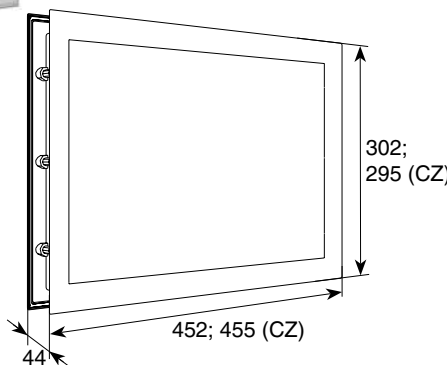

**ACRYLIC WINDOW WITH DOUBLE GLASS
ОКНО АКРИЛОВОЕ ДЛЯ ПАНЕЛЕЙ ТОЛЩИНОЙ 40 ММ С ДВОЙНЫМ СТЕКЛОМ**

► Colour	black	DH85602
► Size, mm	607 x 202	DH85602P (CZ)
► Cut out dimensions, mm	588x181 585 x 180 566x159	
► Weight of 1 pcs., kg	1.5	
► Standard package, pcs.	7	
► Weight of full package, kg	11.3	
► Цвет	черный	
► Размер, мм	607 x 202 588x181	
► Размер фрезеровки под окно, мм	585 x 180 566x159	
► Масса, кг/шт.	1,5	
► Норма поставки, шт.	7	
► Масса упаковки, кг	11,3	

X/Y/Z – 700/350/270 mm

It can be integrated in the door leaf cover all types of lifts. Used to improve the illumination of the room and change the design of the door.
Может встраиваться в панель полотна ворот всех типов подъема. Служит для улучшения освещенности помещения и изменения дизайна ворот.

For use on ISD01, ISD02 doors.
Для ISD01, ISD02.

RU CZ CN