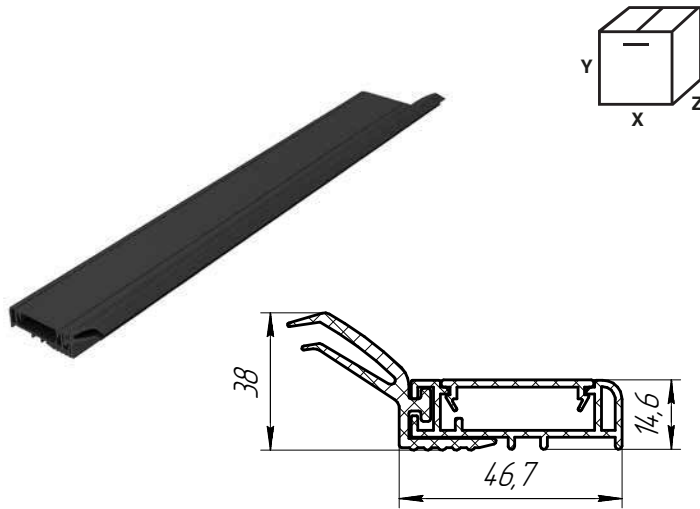

**SIDE WEATHER SEAL  
БОКОВОЙ УПЛОТНИТЕЛЬ ОДНОЛЕПЕСТКОВЫЙ**

▶ Weight of l.m., kg	0.33	CR-24720
▶ Standard package, pcs.	2	
▶ Length, mm	6000	
▶ Colour	black	
▶ Units	l.m.	
▶ Weight of full package, kg	3.9	
▶ Масса, кг/п. м.	0,33	
▶ Норма поставки, шт.	2	
▶ Длина, мм	6000	
▶ Цвет	черный	
▶ Единица измерения	п/м	
▶ Масса упаковки, кг	3,9	

X/Y/Z – 600/600/100 mm

Installed on the corner posts of household door RSD01 series.  
Provides tightness of fit of the side portions of the door leaf to the wall opening.  
Устанавливается на угловую стойку бытовых ворот серии RSD01.  
Обеспечивает герметичность прилегания боковых частей полотна к стенам проема.

For use on RSD01, RSD02, ISD01, ISD02 doors.  
Для RSD01, RSD02, ISD01, ISD02.

RU CN

**EXTERNAL WEATHER SEAL FOR SECTIONAL DOORS  
ВНЕШНИЙ УПЛОТНИТЕЛЬ СЕКЦИОННЫХ ВОРОТ**

▶ Weight of pcs., kg	4.08	SPV078
▶ Standard package, pcs.	2	
▶ Length, mm	6000	
▶ Colour	black	
▶ Units	l.m.	
▶ Weight of full package, kg	8.2	
▶ Масса, кг/шт.	4,08	
▶ Норма поставки, шт.	2	
▶ Длина, мм	6000	
▶ Цвет	черный	
▶ Единица измерения	п/м	
▶ Масса упаковки, кг	8,2	

X/Y/Z – 600/600/100 mm

Installed from outside the door. Used for sealing and energy saving.  
Устанавливается с внешней стороны ворот.  
Служит для обеспечения герметизации и энергосбережения.

For use on RSD01, RSD02, ISD01, ISD02 doors.  
Для RSD01, RSD02, ISD01, ISD02.