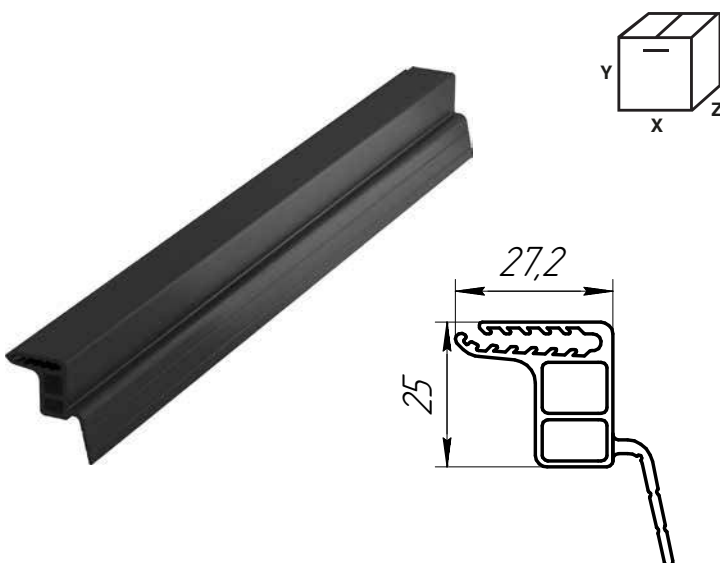

X/Y/Z – 600/600/100 mm

Installed in the top profile (No. 80041/M-CZ). It serves to create a top seal of the door.
Устанавливается в верхний профиль (арт. 80041/M-CZ). Служит для создания герметизации в верхней части ворот.

For use on RSD02, ISD01, ISD02 doors.
Для RSD02, ISD01, ISD02.

CZ

**SIDE WEATHER SEAL
УПЛОТНИТЕЛЬ БОКОВОЙ**

▶ Weight of l.m., kg	0,2	24703
▶ Standard package, m	80	
▶ Color	black	
▶ Unit	l.m.	
▶ Weight of full package, kg	14,5	
▶ Масса, кг/п. м.	0,2	
▶ Норма поставки, м	80	
▶ Цвет	черный	
▶ Единица измерения	п/м	
▶ Масса упаковки, кг	14,5	

X/Y/Z – 600/600/100 mm

Installed on the corner rack series doors RSD02, ISD01, ISD02.
Provides tightness of fit of the web to the opening.
Устанавливается на угловую стойку ворот серий RSD02, ISD01, ISD02.
Обеспечивает герметичность прилегания полотна к проему.

For use on RSD02, ISD01, ISD02 doors.
Для RSD02, ISD01, ISD02.

RU CZ CN

**WEATHER SEAL GIRDER (HORIZONTAL)
УПЛОТНИТЕЛЬ РИГЕЛЯ (ГОРИЗОНТАЛЬНЫЙ)**

▶ Standard package, pcs.	2	CR-24730
▶ Length, mm	6000	
▶ Colour	black	
▶ Units	l.m.	
▶ Weight of l.m., kg	0,28	
▶ Weight of full package, kg	3,4	
▶ Норма поставки, шт.	2	
▶ Длина, мм	6000	
▶ Цвет	черный	
▶ Единица измерения	п/м	
▶ Масса, кг/п. м.	0,28	
▶ Масса упаковки, кг	3,4	