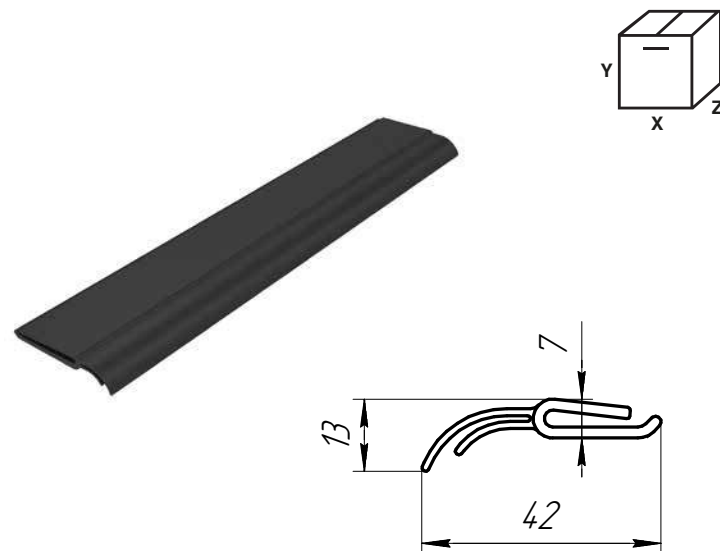

**TOP WEATHER SEAL
ВЕРХНИЙ УПЛОТНИТЕЛЬ**

▶ Weight of l.m., kg	0,23	UP41
▶ Standard package, m	20	
▶ Unit	l.m.	
▶ Weight of full package, kg	4,7	
▶ Масса кг/п. м.	0,23	
▶ Норма поставки, м	20	
▶ Единица измерения	п/м	
▶ Масса упаковки, кг	4,7	

X/Y/Z – 600/600/100 mm

Installed in the top profile (No. 80041/M-CZ). It serves to create a top seal of the door.
Устанавливается в верхний профиль (арт. 80041/M-CZ). Служит для создания герметизации в верхней части ворот.

For use on RSD02, ISD01, ISD02 doors.
Для RSD02, ISD01, ISD02.

CZ

**SIDE WEATHER SEAL
УПЛОТНИТЕЛЬ БОКОВОЙ**

▶ Weight of l.m., kg	0,2	24703
▶ Standard package, m	80	
▶ Color	black	
▶ Unit	l.m.	
▶ Weight of full package, kg	14,5	
▶ Масса, кг/п. м.	0,2	
▶ Норма поставки, м	80	
▶ Цвет	черный	
▶ Единица измерения	п/м	
▶ Масса упаковки, кг	14,5	

X/Y/Z – 600/600/100 mm

Installed on the corner rack series doors RSD02, ISD01, ISD02.
Provides tightness of fit of the web to the opening.
Устанавливается на угловую стойку ворот серий RSD02, ISD01, ISD02.
Обеспечивает герметичность прилегания полотна к проему.