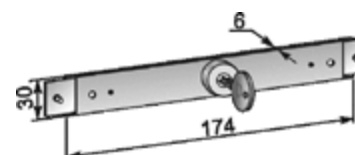

## PP12 | PP14 | ЗАГЛУШКА ПВХ

**PP12** — ØA = 12 мм

**PP14** — ØA = 14 мм

Цвет	PP12	PP14
	Код	
Белый	1112601	1112621
Коричневый	1112602	1112622
Серый	1112603	1112623
Бежевый	1112604	1112624
Красный рубин	313011107	313012107
Серебристый металл	313011108	313012108
Черный	313011110	313012110
Антрацит	313011113	313012113
Зеленая ель	313011115	313012115
Желтый	313011120	313012120
Кремовый	313011121	313012121
Темно-коричневый	313011122	313012122
Слоновая кость	313011123	313012123
Темно-бежевый	313011124	313012124
Зеленый мох	313011125	313012125
Темно-синий	313011126	313012126
Бронза	313011129	313012129

## RL/77 | ЗАМОК РИГЕЛЬНЫЙ

Стальной, с двусторонним управлением, состоит из центральной части, 2 ключей и монтажного крепежа для установки в профили **ESR/77** и **ESR/77R**.

Артикул	Код
<b>RL/77</b>	1031111

## PT20x4 | ПОЛОСА ЗАПОРНАЯ

Для профилей **ESR/77** и **ESR/77R**. Используется совместно с замком ригельным **RL/77**.

Артикул	Код
<b>PT20x4</b>	1031200

Вес 1 погонного метра, кг ..... 0,215

Длина поставки, м ..... 6,0