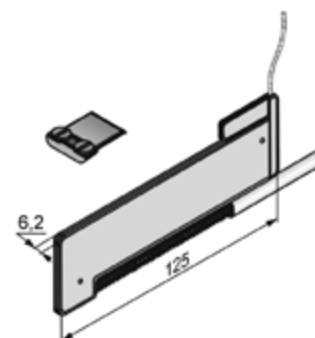

Норма заказа, пара 5,0